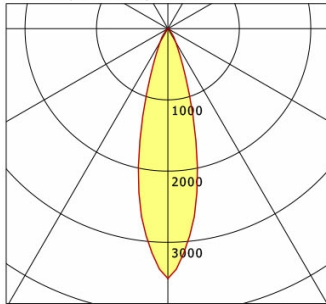

VTRXS 10.0530.25/DALI

Vale-Tu Round XSmall (1xLED 12W 830/3000K 1120lm)

C0/C180 cd / 1000 lm

	C0	C90	C180	C270
0°	3508	3508	3508	3508
15°	1444	1444	1444	1444
30°	217	217	217	217
45°	43	43	43	43
60°	14	14	14	14
75°	7	7	7	7
90°	0	0	0	0
cd / 1000 lm				

Offset [m] Cone width [m] Illuminance [lx]

Offset [m]	Cone width [m]	Illuminance [lx]
3.0	1.42	436.6
6.0	2.84	109.2
9.0	4.25	48.5
12.0	5.67	27.3
15.0	7.09	17.5

η	LED
Efficiency	94 lm/W
Direct/Indirect	↓ 100% / ↑ 0%
System Power	12 W
UGR	X=4H, Y=8H
Reflection factors	70/50/20
UGR C0/C180	21.6
UGR C90/C270	21.6
CIE Flux Codes	94 98 100 100 100
Ra/CRI	>80

LTS

Zubehör