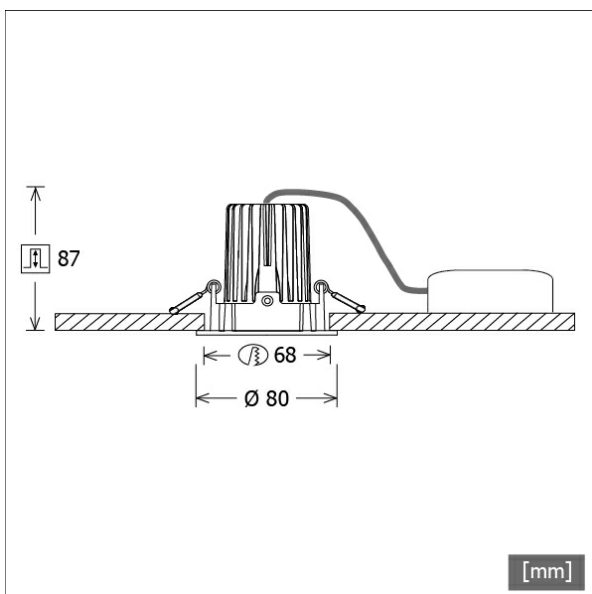

VTRXS 10.0530.25/DALI

Farbe	Artikelnummer	EAN
silber	641962	4043544481740

Beschreibung

- Einbaustrahler mit rundem und bündigem Frontrahmen
- Reflektorlinse 20° schwenkbar
- hohe Wartungsfreundlichkeit
- keine UV- und Wärmestrahlung
- innovatives Wärmemanagement mit Passivkühlung
- Einbauring aus Zinkdruckguss und Kühlkörper aus Aluminiumdruckguss
- Hightech-Reflektorlinse aus PMMA für maximale Lichtausbeute und optimale Entblendung
- werkzeugloser Deckeneinbau mit Schnellspannfedern (automatische Anpassung der Deckenstärke)
- Leuchte und Betriebsgerät über Kabel (Länge: 500 mm) fest verbunden, Betriebsgerät fertig für Netzanschluss
- Betriebsgerät (LED-Konverter DALI, dimmbar) inklusive (Platzierung extern)

Standardoptionen

Sonderoptionen

Lichttechnik / Normen

Leuchtmittel	LED Spot / CRI 80 / 3000 K
EPREL Lichtquellen	871340
Lebensdauer	L90 B50 50.000 h L80 B50 100.000 h L80 B20 50.000 h
Systemleistung	12.0 W
Leuchten-Lichtstrom	1120 lm
Systemeffizienz	93.33 lm/W
Moduleffizienz	128.30 lm/W
UGR Klasse	≤22
Abstrahlbereich	Medium Flood
Abstrahlwinkel	26°
Versorgungsspannung	220 - 240 V / 50 - 60 Hz
Schutzklasse	II
Schutzart	IP40

Abmessungen / Gewichte

Außendurchmesser	80 mm
Höhe	76 mm
Ausschnittsmaß (Ø)	68 mm
Deckenstärke	10.0 - 15.0 mm
Einbautiefe	87 mm
Durchmesser Lichtkopf	50 mm
Nettogewicht	0.55 kg
Bruttogewicht	0.61 kg

VTRXS 10.0530.25/DALI

Offset [m] Cone width [m] Illuminance [lx]

Offset [m]	Cone width [m]	Illuminance [lx]
3.0	1.42	436.6
6.0	2.84	109.2
9.0	4.25	48.5
12.0	5.67	27.3
15.0	7.09	17.5

η	LED
Efficiency	94 lm/W
Direct/Indirect	↓ 100% / ↑ 0%
System Power	12 W
UGR	X=4H, Y=8H
Reflection factors	70/50/20
UGR C0/C180	21.6
UGR C90/C270	21.6
CIE Flux Codes	94 98 100 100 100
Ra/CRI	>80