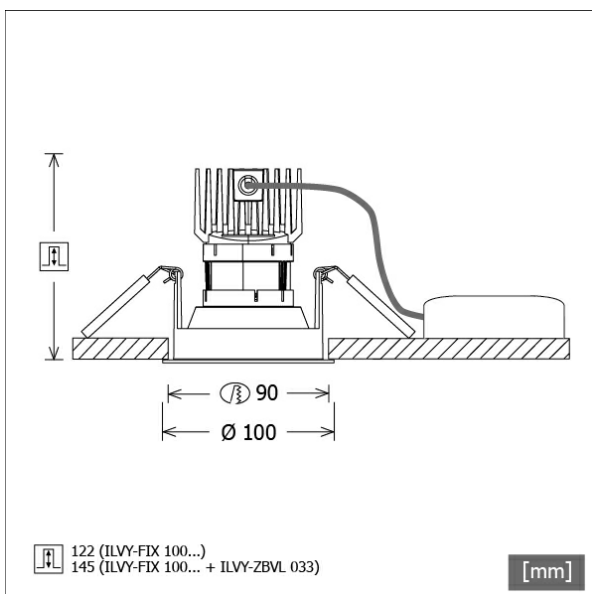

ILVY-FIX 100.940.50.WH-WH/DALI

Farbe	Artikelnummer	EAN
weiß	658275	4043544775504

Beschreibung

- rundes Einbau-Downlight für vielfältige Beleuchtungsaufgaben
- Frontring weiß / Innenkonus weiß
- Leuchte mit halogenfreier Verdrahtung
- hohe Wartungsfreundlichkeit
- keine UV- und Wärmestrahlung
- Wärmemanagement mit Passivkühlung (Kühlkörper aus Aluminiumdruckguss)
- LED mit vollem Tageslichtspektrum
- Reflektorhalter aus schwarzem ABS
- metallbedampfter Hochglanz-Polycarbonatreflektor mit präziser symmetrischer Abstrahlcharakteristik für maximale Lichtausbeute und optimale Entblendung (inklusive Kunststoff-Schutzglas)
- Innenkonus aus ABS
- Konusverlängerung ILVY-ZBVL 033 zur Blendungsverbesserung optional als Zubehör separat bestellen (Einbautiefe beachten: 145 mm)
- Front-/Einbauring aus Aluminiumdruckguss
- werkzeugloser Deckeneinbau mit Schnellspannfedern (automatische Anpassung der Deckenstärke)
- Leuchte und Betriebsgerät über Kabel (Länge: 500 mm) fest verbunden, Betriebsgerät fertig für Netzanschluss
- Betriebsgerät (LED-Konverter DALI, dimmbar) inklusive (Platzierung extern)

Hinweise

Bei Verwendung der Leuchte in einem geschlossenen Einbaukasten, Maße für Einbaukasten beachten (L x B x H = 500 x 190 x 130 mm).

Standardoptionen

Lichttechnik / Normen

Leuchtmittel	LED Spot / CRI 98 / 4000 K
EPREL Lichtquellen	870402
	L90 B50 50.000 h
Lebensdauer	L80 B50 100.000 h
	L80 B20 50.000 h
Systemleistung	13.3 W
Leuchten-Lichtstrom	1090 lm
Systemeffizienz	81.95 lm/W
Moduleffizienz	101.73 lm/W
UGR Klasse	≤16
Abstrahlbereich	Wide Flood
Abstrahlwinkel	50°
Versorgungsspannung	220 - 240 V / 50 - 60 Hz
Schutzklasse	II
Schutzart	IP44 von unten

Abmessungen / Gewichte

Außendurchmesser	100 mm
Höhe	113 mm
Ausschnittsmaß (∅)	90 mm
Deckenstärke	12,5 - 50,0 mm
Einbautiefe	122 mm

Einbaustrahler · Ilvy Fix

ILVY-FIX 100.940.50.WH-WH/DALI

Nettogewicht
Bruttogewicht