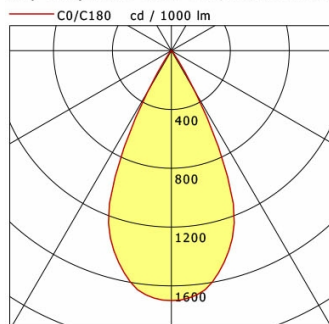

ILVY-FIX 100.940.50.WH-WH/DALI

Ilvy Fix (1xLED 13W 840/4000K 1090lm 50°)

	C0	C90	C180	C270
0°	1700	1700	1700	1700
15°	1450	1450	1450	1450
30°	320	320	320	320
45°	10	10	10	10
60°	1	1	1	1
75°	0	0	0	0
90°	0	0	0	0

cd / 1000 lm

Offset [m]	Cone width [m]	Illuminance [lx]
3.0	2.78	205.9
6.0	5.56	51.5
9.0	8.34	22.9
12.0	11.12	12.9
15.0	13.90	8.2

C0-C180 Plane

η	LED
Efficiency	84 lm/W
Direct/Indirect	↓ 100% / ↑ 0%
System Power	13 W
UGR	X=4H, Y=8H
Reflection factors	70/50/20
UGR C0/C180	<10.0
UGR C90/C270	<10.0
CIE Flux Codes	99 100 100 100 100
Ra/CRI	>80

LTS

Zubehör