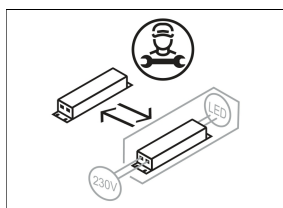

ILVY-FIX 100.940.50.WH-WH/DALI

Farbe	Artikelnummer	EAN
weiß	658275	4043544775504

Beschreibung

- rundes Einbau-Downlight für vielfältige Beleuchtungsaufgaben
- Frontring weiß / Innenkonus weiß
- Leuchte mit halogenfreier Verdrahtung
- hohe Wartungsfreundlichkeit
- keine UV- und Wärmestrahlung
- Wärmemanagement mit Passivkühlung (Kühlkörper aus Aluminiumdruckguss)
- LED mit vollem Tageslichtspektrum
- Reflektorhalter aus schwarzem ABS
- metallbedampfter Hochglanz-Polycarbonatreflektor mit präziser symmetrischer Abstrahlcharakteristik für maximale Lichtausbeute und optimale Entblendung (inklusive Kunststoff-Schutzglas)
- Innenkonus aus ABS
- Konusverlängerung ILVY-ZBVL 033 zur Blendungsverbesserung optional als Zubehör separat bestellen (Einbautiefe beachten: 145 mm)
- Front-/Einbauring aus Aluminiumdruckguss
- werkzeugloser Deckeneinbau mit Schnellspannfedern (automatische Anpassung der Deckenstärke)
- Leuchte und Betriebsgerät über Kabel (Länge: 500 mm) fest verbunden, Betriebsgerät fertig für Netzanschluss
- Betriebsgerät (LED-Konverter DALI, dimmbar) inklusive (Platzierung extern)

Hinweise

Bei Verwendung der Leuchte in einem geschlossenen Einbaukasten, Maße für Einbaukasten beachten (L x B x H = 500 x 190 x 130 mm).

Standardoptionen

Lichttechnik / Normen

Leuchtmittel	LED Spot / CRI 98 / 4000 K
EPREL Lichtquellen	870402
	L90 B50 50.000 h
Lebensdauer	L80 B50 100.000 h
	L80 B20 50.000 h
Systemleistung	13.3 W
Leuchten-Lichtstrom	1090 lm
Systemeffizienz	81.95 lm/W
Moduleffizienz	101.73 lm/W
UGR Klasse	≤16
Abstrahlbereich	Wide Flood
Abstrahlwinkel	50°
Versorgungsspannung	220 - 240 V / 50 - 60 Hz
Schutzklasse	II
Schutzart	IP44 von unten

Abmessungen / Gewichte

Außendurchmesser	100 mm
Höhe	113 mm
Ausschnittsmaß (∅)	90 mm
Deckenstärke	12,5 - 50,0 mm
Einbautiefe	122 mm

Einbaustrahler · Ilvy Fix

ILVY-FIX 100.940.50.WH-WH/DALI

Nettogewicht
Bruttogewicht