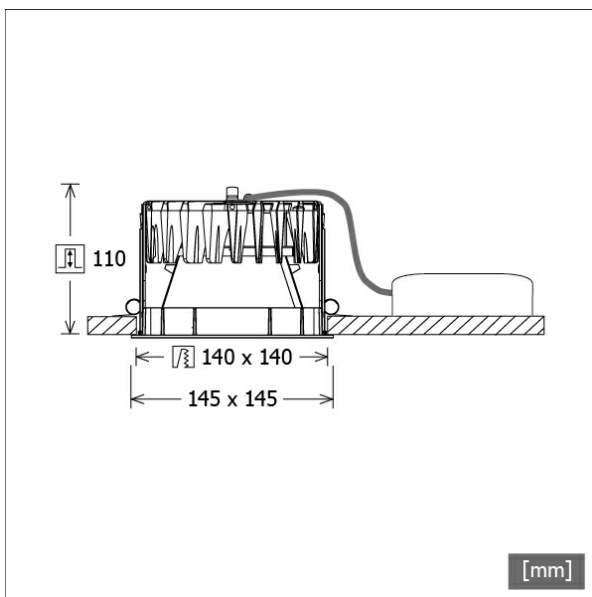

Beschreibung

- Einbau-Downlight mit optischen Designvarianten für Allgemeinbeleuchtung
- hohe Wartungsfreundlichkeit
- keine UV- und Wärmestrahlung
- innovatives Wärmemanagement mit Passivkühlung (Kühlkörper aus Aluminiumdruckguss)
- entspiegelter Mattreflektor aus Aluminium für maximale Lichtausbeute und optimale Entblendung
- Front-/Einbaurahmen aus Zinkdruckguss mit Lichteffektrahmen klar (weitere Dekor-/Lichteffektrahmen und Dekogläser sind als Option erhältlich)
- werkzeugloser Deckeneinbau mit Schnellspannautomatik (automatische Anpassung der Deckenstärke)
- Leuchte und Betriebsgerät über Kabel (Länge: 500 mm) fest verbunden, Betriebsgerät fertig für Netzanschluss
- Betriebsgerät (LED-Konverter DALI, dimmbar) inklusive (Platzierung extern)

Standardoptionen

Sonderoptionen

Lichttechnik / Normen

Leuchtmittel	LED Modul / CRI 80 / 3000 K
EPREL Lichtquellen	891004
Lebensdauer	L90 B50 50.000 h L80 B50 100.000 h L80 B20 50.000 h
Systemleistung	11.0 W
Leuchten-Lichtstrom	max. 1010 lm
Systemeffizienz	91.81 lm/W
Moduleffizienz	165.22 lm/W
UGR Klasse	≤22
Versorgungsspannung	220 - 240 V / 50 - 60 Hz
Schutzklasse	II
Schutzart	IP20

Abmessungen / Gewichte

Länge	145 mm
Breite	145 mm
Höhe	112 mm
Ausschnittsmaß (LxB))	140 x 140 mm
Deckenstärke	5.0 - 50.0 mm
Einbautiefe	110 mm
Nettogewicht	1.01 kg
Bruttogewicht	1.07 kg