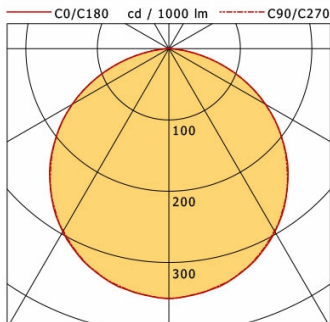

## Abmessungen / Gewichte

Außendurchmesser	315 mm
Höhe	91 mm
Nettogewicht	2,97 kg
Bruttogewicht	3,12 kg

# LUNXXS 101.840.1/DALI

Lunata XXSmall (1xLED 17W 840/4000K 1470lm)

	C0	C90	C180	C270
0°	351	351	351	351
15°	336	336	336	336
30°	297	295	297	295
45°	236	234	236	234
60°	156	156	156	156
75°	66	65	66	65
90°	0	0	0	0

cd / 1000 lm

Offset [m]	Cone width [m]		Illuminance [lx]
3.0	9.11	9.07	57.3
6.0	18.22	18.15	14.3
9.0	27.33	27.22	6.4
12.0	36.44	36.30	3.6
15.0	45.55	45.37	2.3

<b>η</b>	LED
Efficiency	86 lm/W
Direct/Indirect	↓ 100% / ↑ 0%
System Power	17 W
<b>UGR</b>	X=4H, Y=8H
Reflection factors	70/50/20
UGR C0/C180	22.9
UGR C90/C270	22.9
CIE Flux Codes	47 79 96 100 100
Ra/CRI	>80