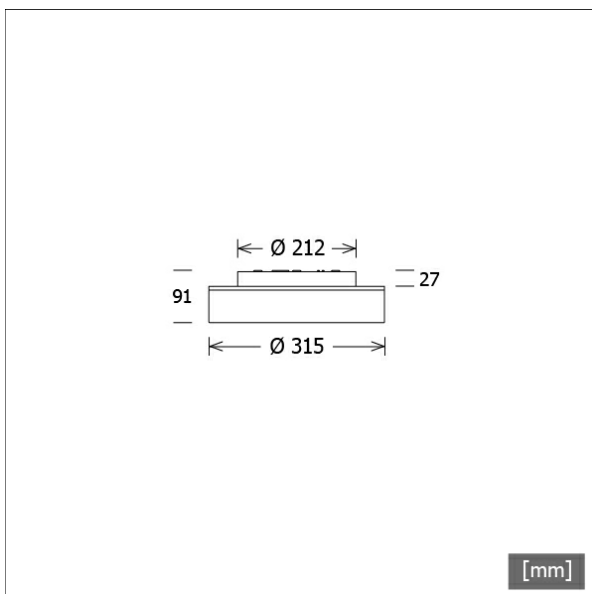

Farbe	Artikelnummer	EAN
silber	667360	4043544766748
schwarz	667361	4043544766755
weiß	667362	4043544766762