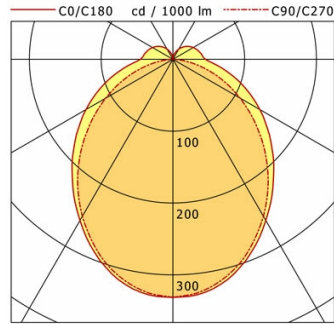

ML-A 045.11840.3 AOV/DALI

ML-A 045.11840.3 AOV/DALI

Monoline 045 | Surface-Mounted (1xLED 32W 840/4000K 4430lm)

	C0	C90	C180	C270
0°	331	331	331	331
30°	259	252	259	252
60°	140	109	140	109
90°	45	1	45	1
120°	33	0	33	0
150°	16	0	16	0
180°	1	1	1	1

cd / 1000 lm

Offset [m]	Cone width [m]		Illuminance [lx]
3.0	8.04	6.70	163.1
6.0	16.09	13.41	40.8
9.0	24.13	20.11	18.1
12.0	32.18	26.82	10.2
15.0	40.22	33.52	6.5

η	LED
Efficiency	138 lm/W
Direct/Indirect	↓ 89% / ↑ 11%
System Power	32 W
UGR	X=4H, Y=8H
Reflection factors	70/50/20
UGR C0/C180	25.3
UGR C90/C270	23.8
CIE Flux Codes	47 76 92 89 100
Ra/CRI	>80

LTS

Zubehör