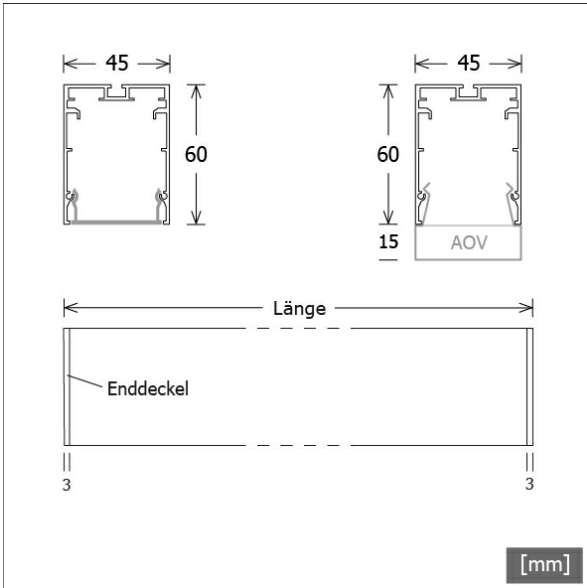

## Abmessungen / Gewichte

Länge	1416 mm
Breite	45 mm
Höhe	75 mm
Nettogewicht	2,24 kg
Bruttogewicht	2,39 kg