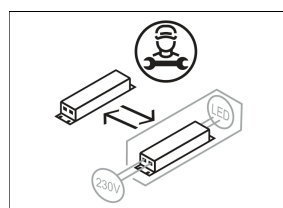

Abmessungen / Gewichte

Länge	1416 mm
Breite	45 mm
Höhe	75 mm
Nettogewicht	2,24 kg
Bruttogewicht	2,39 kg