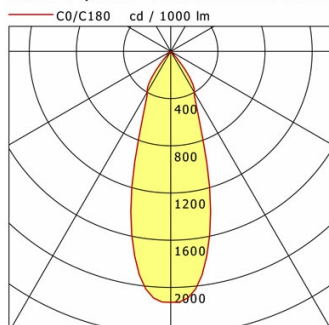

SCELP 401.20.35/B

SCELP 401.20.35/B

Scene 4 (1xLED 36W BAKERY 3480lm 35°)

	C0	C90	C180	C270
0°	2126	2126	2126	2126
15°	1299	1299	1299	1299
30°	396	396	396	396
45°	26	26	26	26
60°	3	3	3	3
75°	0	0	0	0
90°	0	0	0	0
cd / 1000 lm				

Offset [m]	Cone width [m]	Illuminance [lx]
3.0	1.86	822.2
6.0	3.73	205.5
9.0	5.59	91.4
12.0	7.46	51.4
15.0	9.32	32.9

η	LED
Efficiency	97 lm/W
Direct/Indirect	↓ 100% / ↑ 0%
System Power	36 W
UGR	X=4H, Y=8H
Reflection factors	70/50/20
UGR C0/C180	20.4
UGR C90/C270	20.4
CIE Flux Codes	97 100 100 100 100
Ra/CRI	---

LTS

Zubehör