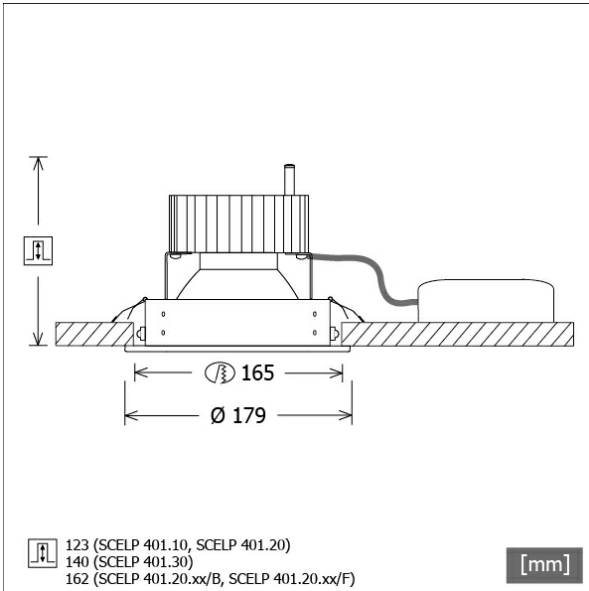

# SCELP 401.20.35/B

Farbe	Artikelnummer	EAN
schwarz	640086	4043544439307
silber	640087	4043544439314
weiß	640088	4043544439321

## Beschreibung

- Einbaustrahler für Spezialbeleuchtung von Backwaren
- Lichtkopf 27° kardanisch schwenkbar
- hohe Wartungsfreundlichkeit
- keine UV- und Wärmestrahlung
- Wärmemanagement mit Passivkühlung (Kühlkörper aus Aluminium)
- Kardanringe aus Zinkdruckguss
- Spiegelreflektor aus Aluminium mit präziser symmetrischer Abstrahlcharakteristik für optimale Lichtausbeute und Entblendung
- Einbauring aus Stahlblech
- Schutzglas klar
- werkzeugloser Deckeneinbau mit Schnellspannfedern (automatische Anpassung der Deckenstärke)
- Leuchte und Betriebsgerät über Kabel (Länge: 500 mm) fest verbunden, Betriebsgerät fertig für Netzanschluss
- Betriebsgerät (LED-Konverter) inklusive (Platzierung extern)

## Abmessungen / Gewichte

Außendurchmesser	179 mm
Höhe	166 mm
Ausschnittsmaß (Ø)	165 mm
Deckenstärke	10.0 - 30.0 mm
Einbautiefe	162 mm
Durchmesser Lichtkopf	140 mm
Nettogewicht	1.20 kg
Bruttogewicht	1.26 kg

Offset [m]	Cone width [m]	Illuminance [lx]
3.0	1.86	822.2
6.0	3.73	205.5
9.0	5.59	91.4
12.0	7.46	51.4
15.0	9.32	32.9

<b>η</b>	LED
Efficiency	97 lm/W
Direct/Indirect	↓ 100% / ↑ 0%
System Power	36 W
<b>UGR</b>	X=4H, Y=8H
Reflection factors	70/50/20
UGR C0/C180	20.4
UGR C90/C270	20.4
CIE Flux Codes	97 100 100 100 100
Ra/CRI	---