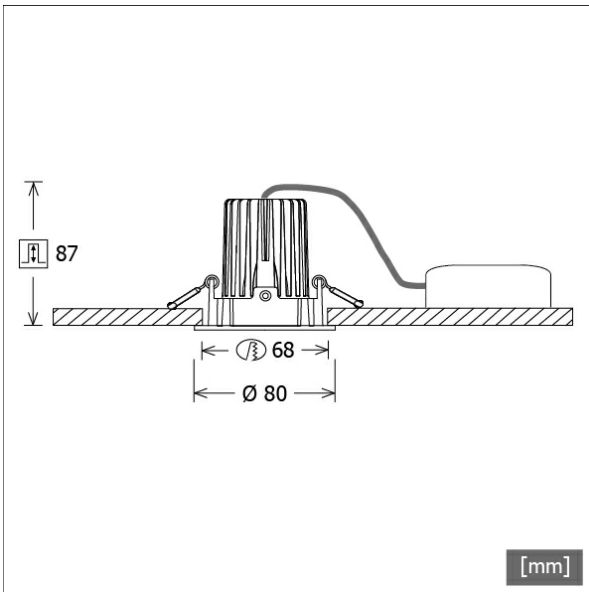

VTRXS 13.0527.25/DALI

Farbe	Artikelnummer	EAN
weiß	641982	4043544481948

Beschreibung

- Einbaustrahler mit rundem und bündigem Frontrahmen
- Reflektorlinse 20° schwenkbar
- hohe Wartungsfreundlichkeit
- keine UV- und Wärmestrahlung
- innovatives Wärmemanagement mit Passivkühlung
- Einbauring aus Zinkdruckguss und Kühlkörper aus Aluminiumdruckguss
- Hightech-Reflektorlinse aus PMMA für maximale Lichtausbeute und optimale Entblendung
- werkzeugloser Deckeneinbau mit Schnellspannfedern (automatische Anpassung der Deckenstärke)
- Leuchte und Betriebsgerät über Kabel (Länge: 500 mm) fest verbunden, Betriebsgerät fertig für Netzanschluss
- Betriebsgerät (LED-Konverter DALI, dimmbar) inklusive (Platzierung extern)

Standardoptionen

Sonderoptionen

Lichttechnik / Normen

Leuchtmittel	LED Spot / CRI 80 / 2700 K
EPREL Lichtquellen	871010
Lebensdauer	L90 B50 50.000 h L80 B50 100.000 h L80 B20 50.000 h
Systemleistung	12.0 W
Leuchten-Lichtstrom	1080 lm
Systemeffizienz	90.00 lm/W
Moduleffizienz	120.72 lm/W
UGR Klasse	≤22
Abstrahlbereich	Medium Flood
Abstrahlwinkel	26°
Versorgungsspannung	220 - 240 V / 50 - 60 Hz
Schutzklasse	II
Schutzart	IP40

Abmessungen / Gewichte

Außendurchmesser	80 mm
Höhe	76 mm
Ausschnittsmaß (∅)	68 mm
Deckenstärke	10.0 - 15.0 mm
Einbautiefe	87 mm
Durchmesser Lichtkopf	50 mm
Nettogewicht	0.55 kg
Bruttogewicht	0.61 kg

VTRXS 13.0527.25/DALI

Offset [m] Cone width [m] Illuminance [lx]

Offset [m]	Cone width [m]	Illuminance [lx]
3.0	1.42	421.0
6.0	2.84	105.3
9.0	4.25	46.8
12.0	5.67	26.3
15.0	7.09	16.8

η	LED
Efficiency	90 lm/W
Direct/Indirect	↓ 100% / ↑ 0%
System Power	12 W
UGR	X=4H, Y=8H
Reflection factors	70/50/20
UGR C0/C180	21.5
UGR C90/C270	21.5
CIE Flux Codes	94 98 100 100 100
Ra/CRI	>80