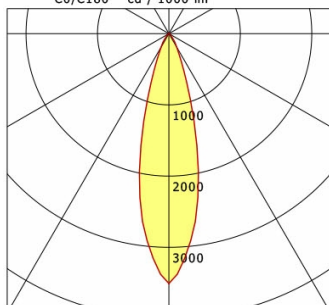

VTRXS 13.0527.25/DALI

Vale-Tu Round XSmall (1xLED 12W 827/2700K 1080lm)

C0/C180 cd / 1000 lm

	C0	C90	C180	C270
0°	3508	3508	3508	3508
15°	1444	1444	1444	1444
30°	217	217	217	217
45°	43	43	43	43
60°	14	14	14	14
75°	7	7	7	7
90°	0	0	0	0
cd / 1000 lm				

Offset [m] Cone width [m] Illuminance [lx]

Offset [m]	Cone width [m]	Illuminance [lx]
3.0	1.42	421.0
6.0	2.84	105.3
9.0	4.25	46.8
12.0	5.67	26.3
15.0	7.09	16.8

η	LED
Efficiency	90 lm/W
Direct/Indirect	↓ 100% / ↑ 0%
System Power	12 W
UGR	X=4H, Y=8H
Reflection factors	70/50/20
UGR C0/C180	21.5
UGR C90/C270	21.5
CIE Flux Codes	94 98 100 100 100
Ra/CRI	>80

LTS

Zubehör

ZB-OR DONGLE
Organic Response IR-Dongle-Set

ZB-OR GATEWAY
Organic Response IoT-Gateway Kaskadenserie

ZB-OR-R SENSOR
Organic Response Sensor für Einbaumontage