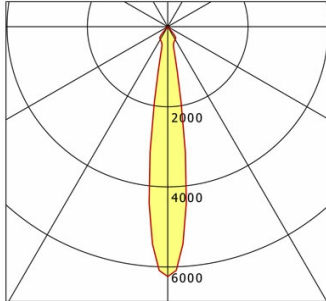

Standardoptionen

Sonderoptionen

Lichttechnik / Normen

Leuchtmittel	LED Spot / CRI 80 / 4000 K
EPREL Lichtquellen	848119
Lebensdauer	L90 B50 50.000 h
	L80 B50 100.000 h
	L80 B20 50.000 h
Systemleistung	25.8 W
Leuchten-Lichtstrom	2760 lm
Systemeffizienz	106.97 lm/W
Moduleffizienz	160.37 lm/W
UGR Klasse	≤19
Abstrahlbereich	Spot
Abstrahlwinkel	16°
Versorgungsspannung	220 - 240 V / 50 - 60 Hz
Schutzklasse	III
Schutzart	IP20

Abmessungen / Gewichte

Höhe	140 mm
Einbautiefe	138 mm
Durchmesser Lichtkopf	155 mm
Nettogewicht	1.10 kg
Bruttogewicht	1.16 kg

SCEKLP 33.2040.15

SCEKLP 33.2040.15

Scene 33 System | Light-Head (1xLED 26W 840/4000K 2760lm 15°)

— C0/C180 cd / 1000 lm

	C0	C90	C180	C270
0°	6239	6239	6239	6239
15°	615	615	615	615
30°	370	370	370	370
45°	23	23	23	23
60°	2	2	2	2
75°	2	2	2	2
90°	0	0	0	0
cd / 1000 lm				

Offset [m]	Cone width [m]	Illuminance [lx]
3.0	0.85	1913.4
6.0	1.70	478.3
9.0	2.55	212.6
12.0	3.40	119.6
15.0	4.24	76.5