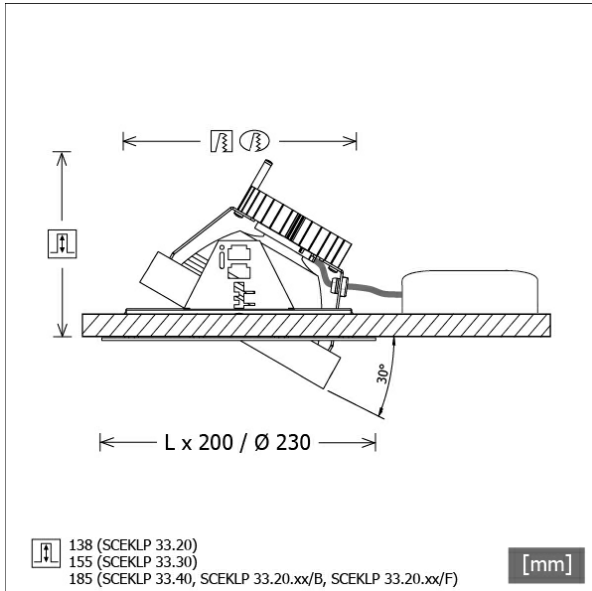

SCEKLP 33.2040.15

Farbe	Artikelnummer	EAN
weiß	613628	4043544406194
silber	613676	4043544406187
schwarz	613777	4043544406170

Beschreibung

- flexibles Einbaustrahlersystem bestehend aus Einbaurahmen, Lichtköpfen und Betriebsgeräten (Einbaurahmen separat bestellen)
- Lichtkopf 30° kardanisch schwenkbar
- hohe Wartungsfreundlichkeit
- keine UV- und Wärmestrahlung
- Wärmemanagement mit Passivkühlung (Kühlkörper aus Aluminium)
- Kardanringe aus Zinkdruckguss
- Spiegelreflektor aus Aluminium mit präziser symmetrischer Abstrahlcharakteristik für optimale Lichtausbeute und Entblendung
- Schutzglas klar
- werkzeuglose Montage in Einbaurahmen über flexible Haltefedern
- Anschluss an Betriebsgerät über Leuchtenkabel mit Mini-Clamp Steckverbindung
- Betriebsgerät (LED-Konverter) inklusive (Platzierung extern)

Standardoptionen

Sonderoptionen

Lichttechnik / Normen

Leuchtmittel	LED Spot / CRI 80 / 4000 K
EPREL Lichtquellen	848119
Lebensdauer	L90 B50 50.000 h
	L80 B50 100.000 h
	L80 B20 50.000 h
Systemleistung	25.8 W
Leuchten-Lichtstrom	2760 lm
Systemeffizienz	106.97 lm/W
Moduleffizienz	160.37 lm/W
UGR Klasse	≤19
Abstrahlbereich	Spot
Abstrahlwinkel	16°
Versorgungsspannung	220 - 240 V / 50 - 60 Hz
Schutzklasse	III
Schutzart	IP20

Abmessungen / Gewichte

Höhe	140 mm
Einbautiefe	138 mm
Durchmesser Lichtkopf	155 mm
Nettogewicht	1.10 kg
Bruttogewicht	1.16 kg

SCEKLP 33.2040.15

SCEKLP 33.2040.15

Scene 33 System | Light-Head (1xLED 26W 840/4000K 2760lm 15°)

— C0/C180 cd / 1000 lm

	C0	C90	C180	C270
0°	6239	6239	6239	6239
15°	615	615	615	615
30°	370	370	370	370
45°	23	23	23	23
60°	2	2	2	2
75°	2	2	2	2
90°	0	0	0	0
cd / 1000 lm				

Offset [m]	Cone width [m]	Illuminance [lx]
3.0	0.85	1913.4
6.0	1.70	478.3
9.0	2.55	212.6
12.0	3.40	119.6
15.0	4.24	76.5