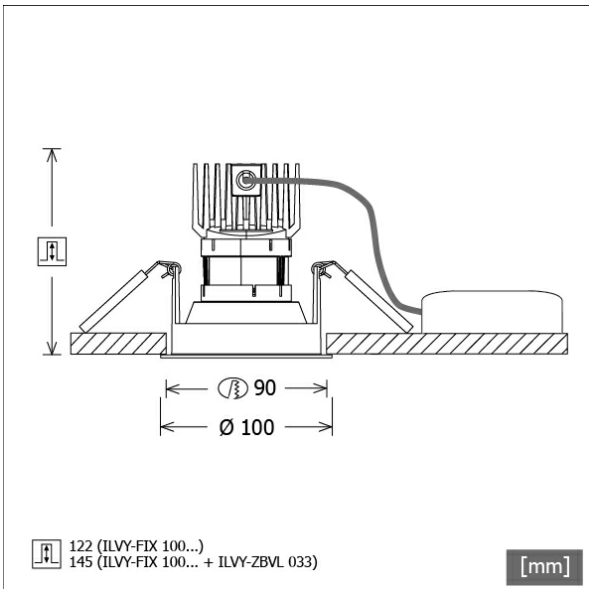

# ILVY-FIX 100.930.20.BK-GO/DALI

Farbe	Artikelnummer	EAN
schwarz	658141	4043544774200

## Beschreibung

- rundes Einbau-Downlight für vielfältige Beleuchtungsaufgaben
- Frontring schwarz / Innenkonus gold
- Leuchte mit halogenfreier Verdrahtung
- hohe Wartungsfreundlichkeit
- keine UV- und Wärmestrahlung
- Wärmemanagement mit Passivkühlung (Kühlkörper aus Aluminiumdruckguss)
- LED mit vollem Tageslichtspektrum
- Reflektorhalter aus schwarzem ABS
- metallbedampfter Hochglanz-Polycarbonatreflektor mit präziser symmetrischer Abstrahlcharakteristik für maximale Lichtausbeute und optimale Entblendung (inklusive Kunststoff-Schutzglas)
- Innenkonus aus ABS
- Konusverlängerung ILVY-ZBVL 033 zur Blendungsverbesserung optional als Zubehör separat bestellen (Einbautiefe beachten: 145 mm)
- Front-/Einbauring aus Aluminiumdruckguss
- werkzeugloser Deckeneinbau mit Schnellspannfedern (automatische Anpassung der Deckenstärke)
- Leuchte und Betriebsgerät über Kabel (Länge: 500 mm) fest verbunden, Betriebsgerät fertig für Netzanschluss
- Betriebsgerät (LED-Konverter DALI, dimmbar) inklusive (Platzierung extern)

## Hinweise

Bei Verwendung der Leuchte in einem geschlossenen Einbaukasten, Maße für Einbaukasten beachten (L x B x H = 500 x 190 x 130 mm).

## Abmessungen / Gewichte

Außendurchmesser	100 mm
Höhe	113 mm
Ausschnittsmaß (Ø)	90 mm
Deckenstärke	12,5 - 50,0 mm
Einbautiefe	122 mm

Einbaustrahler · Ilvy Fix

ILVY-FIX 100.930.20.BK-GO/DALI

Nettogewicht  
Bruttogewicht