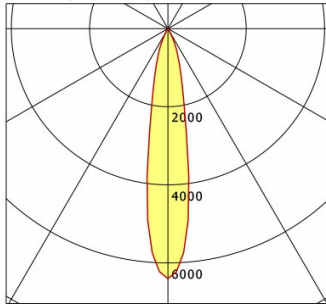

ILVY-FIX 100.930.20.BK-GO/DALI

Ilvy Fix (1xLED 13W 830/3000K 990lm 20°)

C0/C180 cd / 1000 lm

	C0	C90	C180	C270
0°	6400	6400	6400	6400
15°	1343	1343	1343	1343
30°	85	85	85	85
45°	7	7	7	7
60°	1	1	1	1
75°	0	0	0	0
90°	0	0	0	0
cd / 1000 lm				

Offset [m] Cone width [m] Illuminance [lx]

Offset [m]	Cone width [m]	Illuminance [lx]
3.0	0.96	704.0
6.0	1.93	176.0
9.0	2.89	78.2
12.0	3.86	44.0
15.0	4.82	28.2

η	LED
Efficiency	76 lm/W
Direct/Indirect	↓ 100% / ↑ 0%
System Power	13 W
UGR	X=4H, Y=8H
Reflection factors	70/50/20
UGR C0/C180	<10.0
UGR C90/C270	<10.0
CIE Flux Codes	99 100 100 100 100
Ra/CRI	>80

LTS

Zubehör