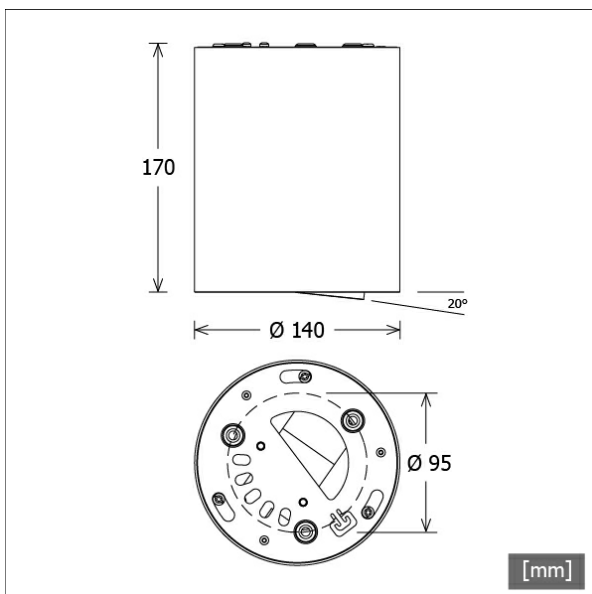

## Abmessungen / Gewichte

Außendurchmesser	140 mm
Höhe	171 mm
Nettogewicht	2.16 kg
Bruttogewicht	2.38 kg

Offset [m] Cone width [m] Illuminance [lx]

Offset [m]	Cone width [m]	Illuminance [lx]
3.0	1.24	599.7
6.0	2.48	149.9
9.0	3.72	66.6
12.0	4.96	37.5
15.0	6.20	24.0

<b>η</b>	LED
Efficiency	100 lm/W
Direct/Indirect	↓ 100% / ↑ 0%
System Power	14 W
<b>UGR</b>	X=4H, Y=8H
Reflection factors	70/50/20
UGR C0/C180	16.9
UGR C90/C270	16.9
CIE Flux Codes	98 99 100 100 100
Ra/CRI	>80