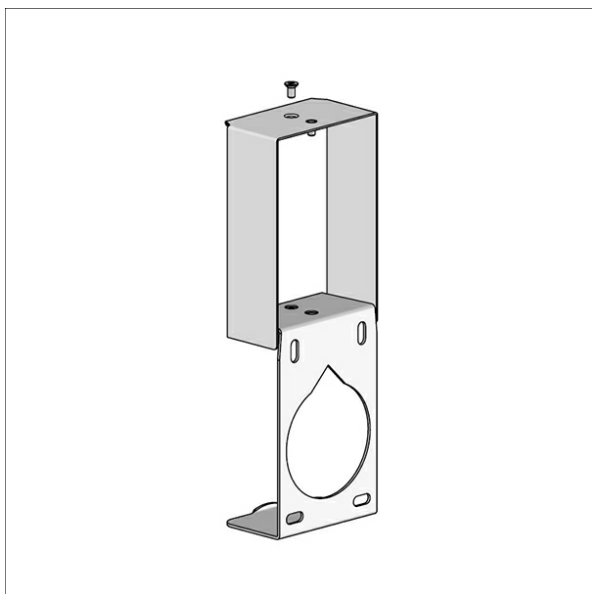

### Beschreibung

- Wandhalter (1 Stück) aus Stahlblech
- einhängbar in Profil
- einfache Schraubmontage

### Abmessungen / Gewichte

Länge	37 mm
Breite	60 mm
Höhe	93 mm
Nettogewicht	0.15 kg
Bruttogewicht	0.16 kg

### Sondermaße

Wandabstand: 30 mm

Farbe	Artikelnummer	EAN
schwarz	662570	4043544716163
silber	662571	4043544716170
weiß	662572	4043544716187