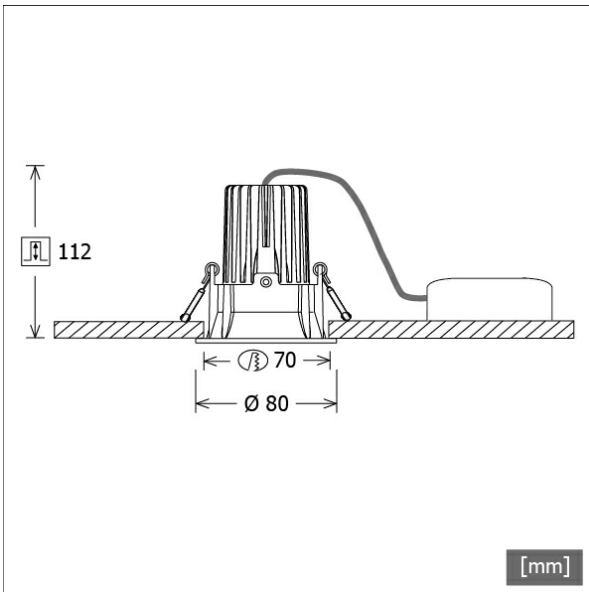

VTRS 10.0527.60/DALI

Farbe	Artikelnummer	EAN
silber	663782	4043544729194

Beschreibung

- Einbaustrahler mit rundem Einbautrichter
- Reflektorlinse 20° schwenkbar
- hohe Wartungsfreundlichkeit
- keine UV- und Wärmestrahlung
- innovatives Wärmemanagement mit Passivkühlung
- Einbautrichter und Kühlkörper aus Aluminiumdruckguss
- Hightech-Reflektorlinse aus PMMA für maximale Lichtausbeute und optimale Entblendung
- werkzeugloser Deckeneinbau mit Schnellspannfedern (automatische Anpassung der Deckenstärke)
- Leuchte und Betriebsgerät über Kabel (Länge: 500 mm) fest verbunden, Betriebsgerät fertig für Netzanschluss
- Betriebsgerät (LED-Konverter DALI, dimmbar) inklusive (Platzierung extern)

Standardoptionen

Sonderoptionen

Lichttechnik / Normen

Leuchtmittel	LED Spot / CRI 80 / 2700 K
EPREL Lichtquellen	871010
Lebensdauer	L90 B50 50.000 h L80 B50 100.000 h L80 B20 50.000 h
Systemleistung	12,0 W
Leuchten-Lichtstrom	910 lm
Systemeffizienz	75,83 lm/W
Moduleffizienz	120,72 lm/W
UGR Klasse	≤28
Abstrahlbereich	Wide Flood
Abstrahlwinkel	59°
Versorgungsspannung	220 - 240 V / 50 - 60 Hz
Schutzklasse	II
Schutzart	IP40

Abmessungen / Gewichte

Außendurchmesser	80 mm
Höhe	99 mm
Ausschnittsmaß (Ø)	70 mm
Deckenstärke	10,0 - 15,0 mm
Einbautiefe	112 mm
Durchmesser Lichtkopf	50 mm
Nettogewicht	0,52 kg
Bruttogewicht	0,58 kg

VTRS 10.0527.60/DALI

Offset [m]	Cone width [m]	Illuminance [lx]
3.0	3.42	98.9
6.0	6.84	24.7
9.0	10.26	11.0
12.0	13.68	6.2
15.0	17.11	4.0

η	LED
Efficiency	76 lm/W
Direct/Indirect	↓ 100% / ↑ 0%
System Power	12 W
UGR	X=4H, Y=8H
Reflection factors	70/50/20
UGR C0/C180	27.8
UGR C90/C270	27.8
CIE Flux Codes	82 94 99 100 100
Ra/CRI	>80