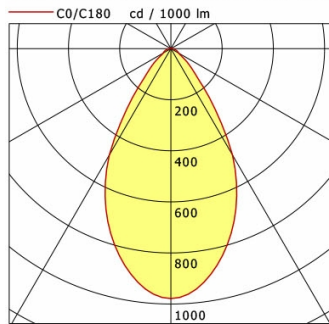

Standardoptionen

Sonderoptionen

Lichttechnik / Normen

Leuchtmittel	LED Spot / CRI 80 / 2700 K
EPREL Lichtquellen	871010
Lebensdauer	L90 B50 50.000 h L80 B50 100.000 h L80 B20 50.000 h
Systemleistung	12,0 W
Leuchten-Lichtstrom	910 lm
Systemeffizienz	75,83 lm/W
Moduleffizienz	120,72 lm/W
UGR Klasse	≤28
Abstrahlbereich	Wide Flood
Abstrahlwinkel	59°
Versorgungsspannung	220 - 240 V / 50 - 60 Hz
Schutzklasse	II
Schutzart	IP40

Abmessungen / Gewichte

Außendurchmesser	80 mm
Höhe	99 mm
Ausschnittsmaß (Ø)	70 mm
Deckenstärke	10,0 - 15,0 mm
Einbautiefe	112 mm
Durchmesser Lichtkopf	50 mm
Nettogewicht	0,52 kg
Bruttogewicht	0,58 kg

VTRS 10.0527.60/DALI

Vale-Tu Round Small (1xLED 12W 827/2700K 910lm)

	C0	C90	C180	C270
0°	979	979	979	979
15°	817	817	817	817
30°	481	481	481	481
45°	125	125	125	125
60°	35	35	35	35
75°	19	19	19	19
90°	0	0	0	0
cd / 1000 lm				

Offset [m]	Cone width [m]	Illuminance [lx]
3.0	3.42	98.9
6.0	6.84	24.7
9.0	10.26	11.0
12.0	13.68	6.2
15.0	17.11	4.0

η	LED
Efficiency	76 lm/W
Direct/Indirect	↓ 100% / ↑ 0%
System Power	12 W
UGR	X=4H, Y=8H
Reflection factors	70/50/20
UGR C0/C180	27.8
UGR C90/C270	27.8
CIE Flux Codes	82 94 99 100 100
Ra/CRI	>80