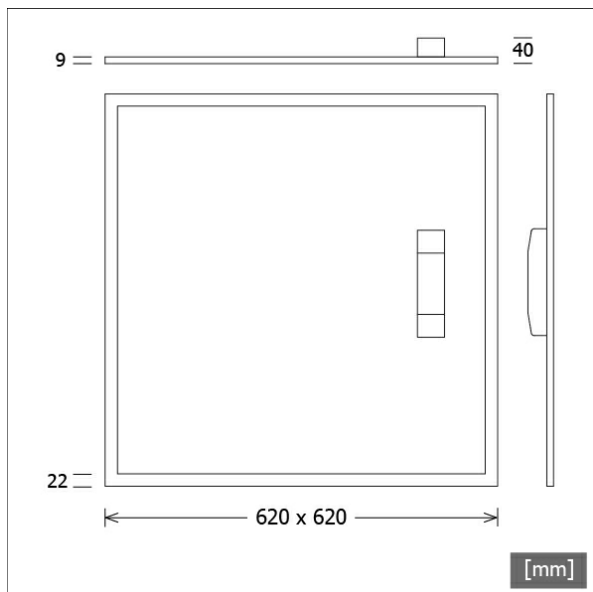

## Beschreibung

- superflaches dezentes Einleuchtefeld für abgehängte Deckensysteme mit sichtbarem T-Profil Modul (625 x 625)
- sehr geringe Einbautiefe
- hochwertige BAP Entblendung UGR <= 19 über Lightguide aus PMMA
- hohe Wartungsfreundlichkeit
- keine UV- und Wärmestrahlung
- innovatives Wärmemanagement über Aluminiumrahmen
- Leuchtenrückseite aus Stahlblech
- hochwertige LED-Linien mit seitlicher Lichteinspeisung
- externe Platzierung des Betriebsgeräts auf dem Leuchtenkörper möglich
- prismatischer Diffusor aus Polystyrol (PS)
- werkzeugloses Einlegen in Decke
- Anschluss an Betriebsgerät über Leuchtenkabel mit integriertem Stecker
- Betriebsgerät (LED-Konverter) inklusive

## Abmessungen / Gewichte

<b>Länge</b>	620 mm
<b>Breite</b>	620 mm
<b>Höhe</b>	9 mm
<b>Einbautiefe</b>	40 mm
<b>Nettogewicht</b>	2.90 kg
<b>Bruttogewicht</b>	3.05 kg

cd / 1000 lm

Offset [m]	Cone width [m]		Illuminance [lx]
3.0	5.77	6.07	232.7
6.0	11.54	12.14	58.2
9.0	17.32	18.21	25.9
12.0	23.09	24.28	14.5
15.0	28.86	30.35	9.3

<b>η</b>	LED
Efficiency	121 lm/W
Direct/Indirect	↓ 100% / ↑ 0%
System Power	37 W
<b>UGR</b>	X=4H, Y=8H
Reflection factors	70/50/20
UGR C0/C180	18.3
UGR C90/C270	18.6
CIE Flux Codes	61 87 97 100 100
Ra/CRI	>80