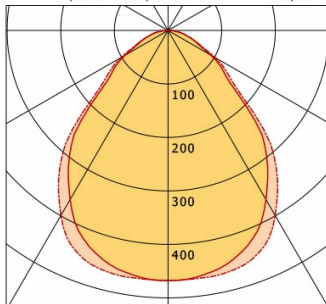

FYR 104.0625.840

Fyrra (1xLED 37W 840/4000K 4480lm)

— C0/C180 cd / 1000 lm — C90/C270

	C0	C90	C180	C270
0°	467	467	467	467
15°	448	464	448	464
30°	365	400	365	400
45°	217	240	217	240
60°	92	101	92	101
75°	35	35	35	35
90°	0	0	0	0

cd / 1000 lm

Offset [m]	Cone width [m]		Illuminance [lx]
3.0	5.77	6.07	232.7
6.0	11.54	12.14	58.2
9.0	17.32	18.21	25.9
12.0	23.09	24.28	14.5
15.0	28.86	30.35	9.3

η	LED
Efficiency	121 lm/W
Direct/Indirect	↓ 100% / ↑ 0%
System Power	37 W
UGR	X=4H, Y=8H
Reflection factors	70/50/20
UGR C0/C180	18.3
UGR C90/C270	18.6
CIE Flux Codes	61 87 97 100 100
Ra/CRI	>80

LTS

Zubehör