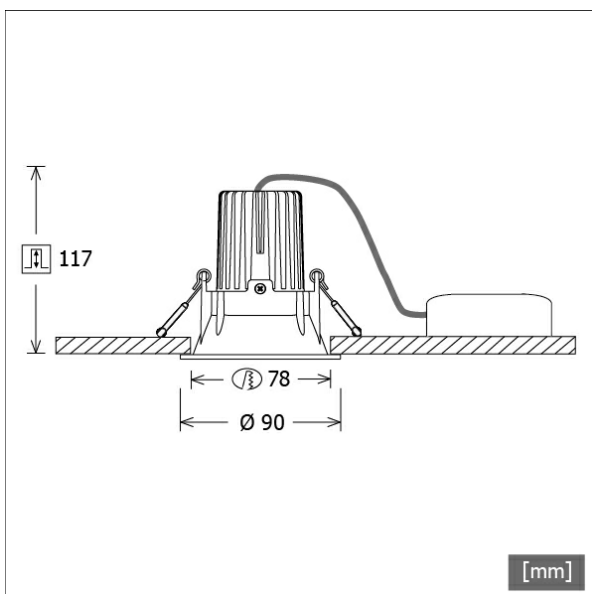

VTRM 10.0527.60/DALI

Beschreibung

- Einbaustrahler mit rundem Einbautrichter
- Reflektorlinse 20° schwenkbar
- hohe Wartungsfreundlichkeit
- keine UV- und Wärmestrahlung
- innovatives Wärmemanagement mit Passivkühlung
- Einbautrichter und Kühlkörper aus Aluminiumdruckguss
- Hightech-Reflektorlinse aus PMMA für maximale Lichtausbeute und optimale Entblendung
- werkzeugloser Deckeneinbau mit Schnellspannfedern (automatische Anpassung der Deckenstärke)
- Leuchte und Betriebsgerät über Kabel (Länge: 500 mm) fest verbunden, Betriebsgerät fertig für Netzanschluss
- Betriebsgerät (LED-Konverter DALI, dimmbar) inklusive (Platzierung extern)

Standardoptionen

Farbe	Artikelnummer	EAN
silber	663764	4043544729019

Sonderoptionen

Lichttechnik / Normen

Leuchtmittel	LED Spot / CRI 80 / 2700 K
EPREL Lichtquellen	871010
Lebensdauer	L90 B50 50.000 h L80 B50 100.000 h L80 B20 50.000 h
Systemleistung	12.0 W
Leuchten-Lichtstrom	970 lm
Systemeffizienz	80.83 lm/W
Moduleffizienz	120.72 lm/W
UGR Klasse	≤28
Abstrahlbereich	Wide Flood
Abstrahlwinkel	59°
Versorgungsspannung	220 - 240 V / 50 - 60 Hz
Schutzklasse	II
Schutzart	IP40

Abmessungen / Gewichte

Außendurchmesser	90 mm
Höhe	103 mm
Ausschnittsmaß (∅)	78 mm
Deckenstärke	10.0 - 15.0 mm
Einbautiefe	117 mm
Durchmesser Lichtkopf	50 mm
Nettogewicht	0.53 kg
Bruttogewicht	0.59 kg

VTRM 10.0527.60/DALI

cd / 1000 lm

Offset [m] Cone width [m] Illuminance [lx]

Offset [m]	Cone width [m]	Illuminance [lx]
3.0	3.40	108.2
6.0	6.79	27.1
9.0	10.19	12.0
12.0	13.59	6.8
15.0	16.99	4.3

η	LED
Efficiency	81 lm/W
Direct/Indirect	↓ 100% / ↑ 0%
System Power	12 W
UGR	X=4H, Y=8H
Reflection factors	70/50/20
UGR C0/C180	27.6
UGR C90/C270	27.6
CIE Flux Codes	83 95 99 100 100
Ra/CRI	>80