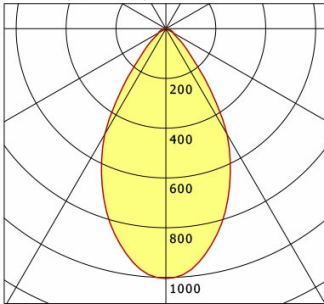

VTRM 10.0527.60/DALI

Vale-Tu Round Medium (1xLED 12W 827/2700K 970lm)

C0/C180 cd / 1000 lm

	C0	C90	C180	C270
0°	1004	1004	1004	1004
15°	832	832	832	832
30°	490	490	490	490
45°	119	119	119	119
60°	35	35	35	35
75°	17	17	17	17
90°	0	0	0	0

cd / 1000 lm

Offset [m] Cone width [m] Illuminance [lx]

Offset [m]	Cone width [m]	Illuminance [lx]
3.0	3.40	108.2
6.0	6.79	27.1
9.0	10.19	12.0
12.0	13.59	6.8
15.0	16.99	4.3

η	LED
Efficiency	81 lm/W
Direct/Indirect	↓ 100% / ↑ 0%
System Power	12 W
UGR	X=4H, Y=8H
Reflection factors	70/50/20
UGR C0/C180	27.6
UGR C90/C270	27.6
CIE Flux Codes	83 95 99 100 100
Ra/CRI	>80

LTS

Zubehör