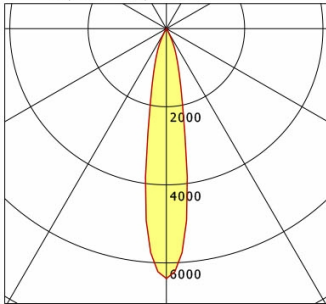

Hinweise

Bei Verwendung der Leuchte in einem geschlossenen Einbaukasten, Maße für Einbaukasten beachten (L x B x H = 500 x 190 x 130 mm).

Standardoptionen

Lichttechnik / Normen

Leuchtmittel	LED Spot TWL / CRI98 / 2700 K
Lebensdauer	L90 B50 50.000 h L80 B50 100.000 h L80 B20 50.000 h
Systemleistung	14.4 W
Leuchten-Lichtstrom	max. 1010 lm
Systemeffizienz	55.55 lm/W
Moduleffizienz	116.32 lm/W
UGR Klasse	≤16
Abstrahlbereich	Spot
Abstrahlwinkel	18°
Versorgungsspannung	220 - 240 V / 50 - 60 Hz
Schutzklasse	II
Schutzart	IP44 von unten

Abmessungen / Gewichte

Außendurchmesser	100 mm
Höhe	113 mm
Ausschnittsmaß (Ø)	90 mm

Einbaustrahler · Ilvy Fix

ILVY-FIX 100.TWL.20.WH-CO/DALI

Deckenstärke

12,5 - 50,0 mm

Einbautiefe

122 mm

Nettogewicht

0,56 kg

Bruttogewicht

0,66 kg

LTS
LOVE TO SHINE

ILVY-FIX 100.TWL.20.WH-CO/DALI

Ilvy Fix (3000 K, 1xLED 14W TWL 800lm 20°)

— C0/C180 cd / 1000 lm

	C0	C90	C180	C270
0°	6400	6400	6400	6400
15°	1343	1343	1343	1343
30°	85	85	85	85
45°	7	7	7	7
60°	1	1	1	1
75°	0	0	0	0
90°	0	0	0	0
cd / 1000 lm				

Offset [m] Cone width [m] Illuminance [lx]

η	LED
Efficiency	57 lm/W
Direct/Indirect	↓ 100% / ↑ 0%
System Power	14 W
UGR	X=4H, Y=8H
Reflection factors	70/50/20
UGR C0/C180	<10.0
UGR C90/C270	<10.0
CIE Flux Codes	99 100 100 100 100
Ra/CRI	>90