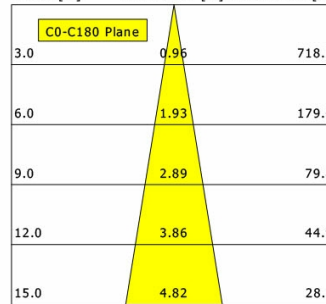

Hinweise

Bei Verwendung der Leuchte in einem geschlossenen Einbaukasten, Maße für Einbaukasten beachten (L x B x H = 500 x 190 x 130 mm).

Standardoptionen

Lichttechnik / Normen

Leuchtmittel	LED Spot TWL / CRI98 / 2700 K
Lebensdauer	L90 B50 50.000 h L80 B50 100.000 h L80 B20 50.000 h
Systemleistung	14.4 W
Leuchten-Lichtstrom	max. 1010 lm
Systemeffizienz	55.55 lm/W
Moduleffizienz	116.32 lm/W
UGR Klasse	≤16
Abstrahlbereich	Spot
Abstrahlwinkel	18°
Versorgungsspannung	220 - 240 V / 50 - 60 Hz
Schutzklasse	II
Schutzart	IP44 von unten

Offset [m] Cone width [m] Illuminance [lx]

η	LED
Efficiency	62 lm/W
Direct/Indirect	↓ 100% / ↑ 0%
System Power	14 W
UGR	X=4H, Y=8H
Reflection factors	70/50/20
UGR C0/C180	<10.0
UGR C90/C270	<10.0
CIE Flux Codes	99 100 100 100 100
Ra/CRI	>90

LTS

Ilvy Fix (6500 K, 1xLED 14W TWL 1010lm 20°)

— C0/C180 cd / 1000 lm

	C0	C90	C180	C270
0°	6400	6400	6400	6400
15°	1343	1343	1343	1343
30°	85	85	85	85
45°	7	7	7	7
60°	1	1	1	1
75°	0	0	0	0
90°	0	0	0	0
cd / 1000 lm				

Offset [m] Cone width [m] Illuminance [lx]

η	LED
Efficiency	72 lm/W
Direct/Indirect	↓ 100% / ↑ 0%
System Power	14 W
UGR	X=4H, Y=8H
Reflection factors	70/50/20
UGR C0/C180	<10.0
UGR C90/C270	<10.0
CIE Flux Codes	99 100 100 100 100
Ra/CRI	>90