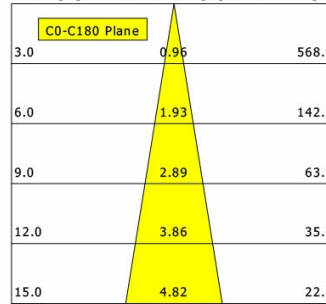

Hinweise

Bei Verwendung der Leuchte in einem geschlossenen Einbaukasten, Maße für Einbaukasten beachten (L x B x H = 500 x 190 x 130 mm).

Standardoptionen

Lichttechnik / Normen

Leuchtmittel	LED Spot TWL / CRI98 / 2700 K
Lebensdauer	L90 B50 50.000 h L80 B50 100.000 h L80 B20 50.000 h
Systemleistung	14.4 W
Leuchten-Lichtstrom	max. 1010 lm
Systemeffizienz	55.55 lm/W
Moduleffizienz	116.32 lm/W
UGR Klasse	≤16
Abstrahlbereich	Spot
Abstrahlwinkel	18°
Versorgungsspannung	220 - 240 V / 50 - 60 Hz
Schutzklasse	II
Schutzart	IP44 von unten

Nettogewicht

0,56 kg

Bruttogewicht

0,66 kg

LTS
LOVE TO SHINE

ILVY-FIX 100.TWL.20.WH-CO/DALI

Ilvy Fix (3000 K, 1xLED 14W TWL 800lm 20°)

— C0/C180 cd / 1000 lm

	C0	C90	C180	C270
0°	6400	6400	6400	6400
15°	1343	1343	1343	1343
30°	85	85	85	85
45°	7	7	7	7
60°	1	1	1	1
75°	0	0	0	0
90°	0	0	0	0
cd / 1000 lm				

Offset [m] Cone width [m] Illuminance [lx]

η	LED
Efficiency	57 lm/W
Direct/Indirect	↓ 100% / ↑ 0%
System Power	14 W
UGR	X=4H, Y=8H
Reflection factors	70/50/20
UGR C0/C180	<10.0
UGR C90/C270	<10.0
CIE Flux Codes	99 100 100 100 100
Ra/CRI	>90

Offset [m] Cone width [m] Illuminance [lx]

η	LED
Efficiency	62 lm/W
Direct/Indirect	↓ 100% / ↑ 0%
System Power	14 W
UGR	X=4H, Y=8H
Reflection factors	70/50/20
UGR C0/C180	<10.0
UGR C90/C270	<10.0
CIE Flux Codes	99 100 100 100 100
Ra/CRI	>90