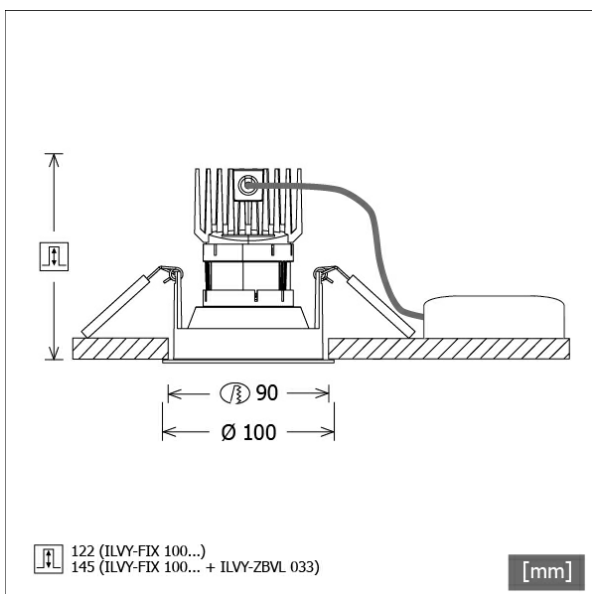

ILVY-FIX 100.TWL.20.WH-CO/DALI

Farbe	Artikelnummer	EAN
weiß	658445	4043544673596

Beschreibung

- rundes Einbau-Downlight für vielfältige Beleuchtungsaufgaben
- Frontring weiß / Innenkonus kupfer
- Leuchte mit halogenfreier Verdrahtung
- hohe Wartungsfreundlichkeit
- keine UV- und Wärmestrahlung
- Wärmemanagement mit Passivkühlung (Kühlkörper aus Aluminiumdruckguss)
- LED mit vollem Tageslichtspektrum
- Reflektorhalter aus schwarzem ABS
- metallbedampfter Hochglanz-Polycarbonatreflektor mit präziser symmetrischer Abstrahlcharakteristik für maximale Lichtausbeute und optimale Entblendung (inklusive Kunststoff-Schutzglas)
- Innenkonus aus ABS
- Konusverlängerung ILVY-ZBVL 033 zur Blendungsverbesserung optional als Zubehör separat bestellen (Einbautiefe beachten: 145 mm)
- Front-/Einbauring aus Aluminiumdruckguss
- variable Farbtemperatursteuerung Tunable White Light (Weißbereich: 2700 - 6500 K)
- werkzeugloser Deckeneinbau mit Schnellspannfedern (automatische Anpassung der Deckenstärke)
- Leuchte und Betriebsgerät über Kabel (Länge: 500 mm) fest verbunden, Betriebsgerät fertig für Netzanschluss
- Betriebsgerät (LED-Konverter DALI) inklusive (Platzierung extern)

Hinweise

Bei Verwendung der Leuchte in einem geschlossenen Einbaukasten, Maße für Einbaukasten beachten (L x B x H = 500 x 190 x 130 mm).

Standardoptionen

Lichttechnik / Normen

Leuchtmittel	LED Spot TWL / CRI98 / 2700 K
Lebensdauer	L90 B50 50.000 h L80 B50 100.000 h L80 B20 50.000 h
Systemleistung	14.4 W
Leuchten-Lichtstrom	max. 1010 lm
Systemeffizienz	55.55 lm/W
Moduleffizienz	116.32 lm/W
UGR Klasse	≤16
Abstrahlbereich	Spot
Abstrahlwinkel	18°
Versorgungsspannung	220 - 240 V / 50 - 60 Hz
Schutzklasse	II
Schutzart	IP44 von unten

Abmessungen / Gewichte

Außendurchmesser	100 mm
Höhe	113 mm
Ausschnittsmaß (Ø)	90 mm

Einbaustrahler · Ilvy Fix

ILVY-FIX 100.TWL.20.WH-CO/DALI

Deckenstärke

12,5 - 50,0 mm

Einbautiefe

122 mm