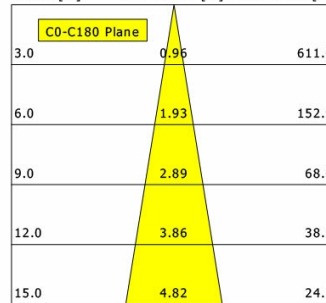

Hinweise

Bei Verwendung der Leuchte in einem geschlossenen Einbaukasten, Maße für Einbaukasten beachten (L x B x H = 500 x 190 x 130 mm).

Standardoptionen

Lichttechnik / Normen

Leuchtmittel	LED Spot TWL / CRI98 / 2700 K
Lebensdauer	L90 B50 50.000 h L80 B50 100.000 h L80 B20 50.000 h
Systemleistung	14.4 W
Leuchten-Lichtstrom	max. 1010 lm
Systemeffizienz	55.55 lm/W
Moduleffizienz	116.32 lm/W
UGR Klasse	≤16
Abstrahlbereich	Spot
Abstrahlwinkel	18°
Versorgungsspannung	220 - 240 V / 50 - 60 Hz
Schutzklasse	II
Schutzart	IP44 von unten

	C0	C90	C180	C270
0°	6400	6400	6400	6400
15°	1343	1343	1343	1343
30°	85	85	85	85
45°	7	7	7	7
60°	1	1	1	1
75°	0	0	0	0
90°	0	0	0	0
cd / 1000 lm				

Offset [m] Cone width [m] Illuminance [lx]

η	LED
Efficiency	57 lm/W
Direct/Indirect	↓ 100% / ↑ 0%
System Power	14 W
UGR	X=4H, Y=8H
Reflection factors	70/50/20
UGR C0/C180	<10.0
UGR C90/C270	<10.0
CIE Flux Codes	99 100 100 100 100
Ra/CRI	>90

LTS

Ilvy Fix (4000 K, 1xLED 14W TWL 860lm 20°)

— C0/C180 cd / 1000 lm

	C0	C90	C180	C270
0°	6400	6400	6400	6400
15°	1343	1343	1343	1343
30°	85	85	85	85
45°	7	7	7	7
60°	1	1	1	1
75°	0	0	0	0
90°	0	0	0	0
cd / 1000 lm				

Offset [m] Cone width [m] Illuminance [lx]

η	LED
Efficiency	62 lm/W
Direct/Indirect	↓ 100% / ↑ 0%
System Power	14 W
UGR	X=4H, Y=8H
Reflection factors	70/50/20
UGR C0/C180	<10.0
UGR C90/C270	<10.0
CIE Flux Codes	99 100 100 100 100
Ra/CRI	>90