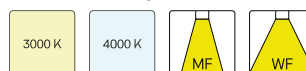

Hinweise

Bei Verwendung der Leuchte in einem geschlossenen Einbaukasten, Maße für Einbaukasten beachten (L x B x H = 500 x 190 x 130 mm).

Standardoptionen

Lichttechnik / Normen

Leuchtmittel	LED Spot TWL / CRI98 / 2700 K
Lebensdauer	L90 B50 50.000 h L80 B50 100.000 h L80 B20 50.000 h
Systemleistung	14.4 W
Leuchten-Lichtstrom	max. 1010 lm
Systemeffizienz	55.55 lm/W
Moduleffizienz	116.32 lm/W
UGR Klasse	≤16
Abstrahlbereich	Spot
Abstrahlwinkel	18°
Versorgungsspannung	220 - 240 V / 50 - 60 Hz
Schutzklasse	II
Schutzart	IP44 von unten