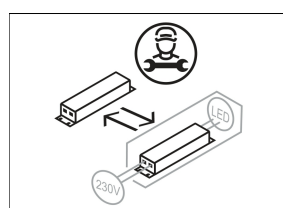

SCEKLP 6.2030.45

Farbe	Artikelnummer	EAN
schwarz	637045	4043544396556
silber	637046	4043544396563
weiß	637047	4043544396570

Beschreibung

- flexibles Einbaustrahlersystem bestehend aus Einbaurahmen, Lichtköpfen und Betriebsgeräten (Einbaurahmen separat bestellen)
- Lichtkopf 28° kardanisch schwenkbar
- hohe Wartungsfreundlichkeit
- keine UV- und Wärmestrahlung
- Wärmemanagement mit Passivkühlung (Kühlkörper aus Aluminium)
- Kardanringe aus Zinkdruckguss und Polycarbonat
- Spiegelreflektor aus Aluminium mit präziser symmetrischer Abstrahlcharakteristik für optimale Lichtausbeute und Entblendung
- Schutzglas klar
- werkzeugloses Einrasten des Lichtkopfes in Einbaurahmen
- Anschluss an Betriebsgerät über Leuchtenkabel mit Mini-Clamp Steckverbindung
- Betriebsgerät (LED-Konverter) inklusive (Platzierung extern)

Abmessungen / Gewichte

Höhe	126 mm
Einbautiefe	123 mm
Durchmesser Lichtkopf	154 mm
Nettogewicht	0.80 kg
Bruttogewicht	0.84 kg

SCEKLP 6.2030.45

SCEKLP 6.2030.45

Scene 6 System | Light-Head (1xLED 26W 830/3000K 2650lm)