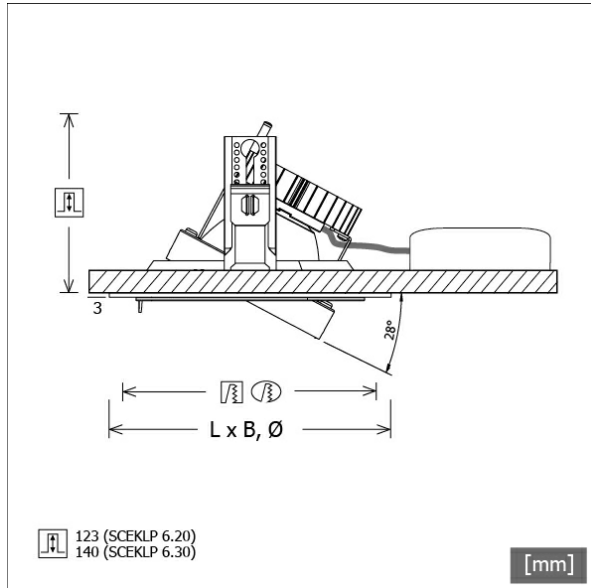

SCEKLP 6.2030.45

Farbe	Artikelnummer	EAN
schwarz	637045	4043544396556
silber	637046	4043544396563
weiß	637047	4043544396570

Beschreibung

- flexibles Einbaustrahlersystem bestehend aus Einbaurahmen, Lichtköpfen und Betriebsgeräten (Einbaurahmen separat bestellen)
- Lichtkopf 28° kardanisch schwenkbar
- hohe Wartungsfreundlichkeit
- keine UV- und Wärmestrahlung
- Wärmemanagement mit Passivkühlung (Kühlkörper aus Aluminium)
- Kardanringe aus Zinkdruckguss und Polycarbonat
- Spiegelreflektor aus Aluminium mit präziser symmetrischer Abstrahlcharakteristik für optimale Lichtausbeute und Entblendung
- Schutzglas klar
- werkzeugloses Einrasten des Lichtkopfes in Einbaurahmen
- Anschluss an Betriebsgerät über Leuchtenkabel mit Mini-Clamp Steckverbindung
- Betriebsgerät (LED-Konverter) inklusive (Platzierung extern)

Abmessungen / Gewichte

Höhe	126 mm
Einbautiefe	123 mm
Durchmesser Lichtkopf	154 mm
Nettogewicht	0.80 kg
Bruttogewicht	0.84 kg

SCEKLP 6.2030.45

SCEKLP 6.2030.45

Scene 6 System | Light-Head (1xLED 26W 830/3000K 2650lm)