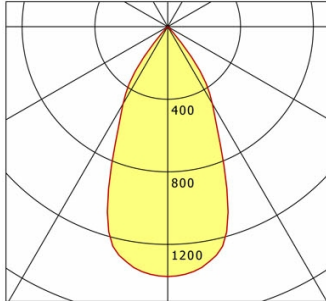

Abmessungen / Gewichte

Höhe	126 mm
Einbautiefe	123 mm
Durchmesser Lichtkopf	154 mm
Nettogewicht	0.80 kg
Bruttogewicht	0.84 kg

SCEKLP 6.2030.45

SCEKLP 6.2030.45

Scene 6 System | Light-Head (1xLED 26W 830/3000K 2650lm)

C0/C180 cd / 1000 lm

	C0	C90	C180	C270
0°	1377	1377	1377	1377
15°	1216	1216	1216	1216
30°	491	491	491	491
45°	19	19	19	19
60°	3	3	3	3
75°	1	1	1	1
90°	0	0	0	0
cd / 1000 lm				

Offset [m] Cone width [m] Illuminance [lx]