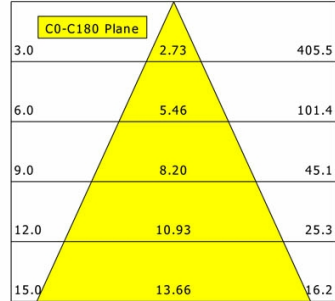

Standardoptionen

Sonderoptionen

Lichttechnik / Normen

Leuchtmittel	LED Spot / CRI 80 / 3000 K
EPREL Lichtquellen	848117
Lebensdauer	L90 B50 50.000 h
	L80 B50 100.000 h
	L80 B20 50.000 h
Systemleistung	25.8 W
Leuchten-Lichtstrom	2650 lm
Systemeffizienz	102.71 lm/W
Moduleffizienz	156.64 lm/W
UGR Klasse	≤22
Abstrahlbereich	Wide Flood
Abstrahlwinkel	49°
Versorgungsspannung	220 - 240 V / 50 - 60 Hz
Schutzklasse	III
Schutzart	IP20

Abmessungen / Gewichte

Höhe	126 mm
Einbautiefe	123 mm
Durchmesser Lichtkopf	154 mm
Nettogewicht	0.80 kg
Bruttogewicht	0.84 kg

SCEKLP 6.2030.45

SCEKLP 6.2030.45

Scene 6 System | Light-Head (1xLED 26W 830/3000K 2650lm)

C0/C180 cd / 1000 lm

	C0	C90	C180	C270
0°	1377	1377	1377	1377
15°	1216	1216	1216	1216
30°	491	491	491	491
45°	19	19	19	19
60°	3	3	3	3
75°	1	1	1	1
90°	0	0	0	0
cd / 1000 lm				

Offset [m] Cone width [m] Illuminance [lx]

η	LED
Efficiency	102 lm/W
Direct/Indirect	↓ 100% / ↑ 0%
System Power	26 W
UGR	X=4H, Y=8H
Reflection factors	70/50/20
UGR C0/C180	20.1
UGR C90/C270	20.1
CIE Flux Codes	98 100 100 100 100
Ra/CRI	>80

LTS

Zubehör