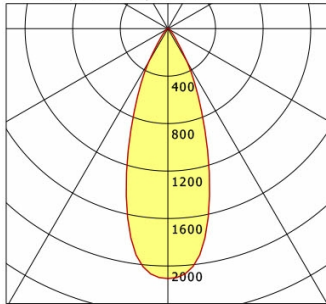

VTRS 12.0540.35/DALI

Vale-Tu Round Small (1xLED 12W 840/4000K 1100lm Wide-Flood °)

C0/C180 cd / 1000 lm

	C0	C90	C180	C270
0°	2106	2106	2106	2106
15°	1355	1355	1355	1355
30°	324	324	324	324
45°	46	46	46	46
60°	16	16	16	16
75°	8	8	8	8
90°	0	0	0	0
cd / 1000 lm				

Offset [m] Cone width [m] Illuminance [lx]

Offset [m]	Cone width [m]	Illuminance [lx]
3.0	1.99	257.4
6.0	3.98	64.3
9.0	5.96	28.6
12.0	7.95	16.1
15.0	9.94	10.3

η	LED
Efficiency	92 lm/W
Direct/Indirect	↓ 100% / ↑ 0%
System Power	12 W
UGR	X=4H, Y=8H
Reflection factors	70/50/20
UGR C0/C180	22.6
UGR C90/C270	22.6
CIE Flux Codes	93 98 99 100 100
Ra/CRI	>80

LTS

Zubehör