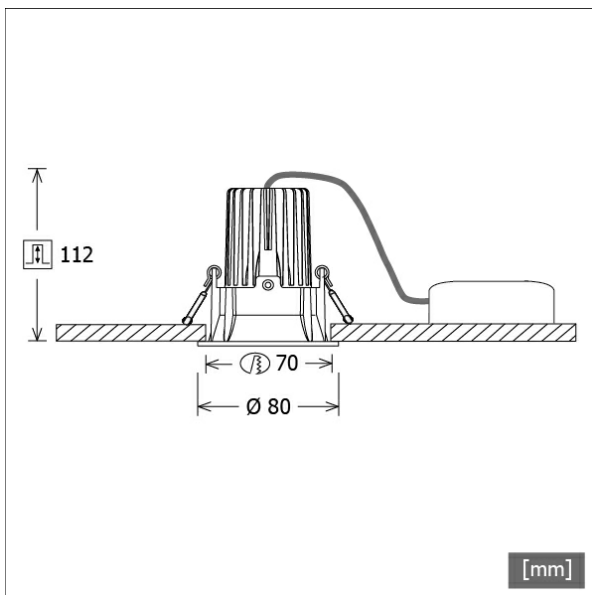

## Beschreibung

- Einbaustrahler mit rundem Einbautrichter
- Reflektorlinse 20° schwenkbar
- hohe Wartungsfreundlichkeit
- keine UV- und Wärmestrahlung
- innovatives Wärmemanagement mit Passivkühlung
- Einbautrichter und Kühlkörper aus Aluminiumdruckguss
- Hightech-Reflektorlinse aus PMMA für maximale Lichtausbeute und optimale Entblendung
- werkzeugloser Deckeneinbau mit Schnellspannfedern (automatische Anpassung der Deckenstärke)
- Leuchte und Betriebsgerät über Kabel (Länge: 500 mm) fest verbunden, Betriebsgerät fertig für Netzanschluss
- Betriebsgerät (LED-Konverter DALI, dimmbar) inklusive (Platzierung extern)

## Abmessungen / Gewichte

Außendurchmesser	80 mm
Höhe	99 mm
Ausschnittsmaß (Ø)	70 mm
Deckenstärke	10.0 - 15.0 mm
Einbautiefe	112 mm
Durchmesser Lichtkopf	50 mm
Nettogewicht	0.52 kg
Bruttogewicht	0.58 kg

Offset [m] Cone width [m] Illuminance [lx]

Offset [m]	Cone width [m]	Illuminance [lx]
3.0	1.99	257.4
6.0	3.98	64.3
9.0	5.96	28.6
12.0	7.95	16.1
15.0	9.94	10.3

<b>η</b>	LED
Efficiency	92 lm/W
Direct/Indirect	↓ 100% / ↑ 0%
System Power	12 W
<b>UGR</b>	X=4H, Y=8H
Reflection factors	70/50/20
UGR C0/C180	22.6
UGR C90/C270	22.6
CIE Flux Codes	93 98 99 100 100
Ra/CRI	>80