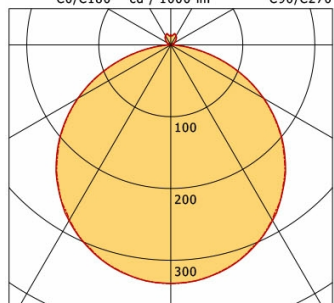

Abmessungen / Gewichte

Außendurchmesser	556 mm
Höhe	92 mm
Nettogewicht	8.04 kg
Bruttogewicht	8.94 kg

LUNS 304.830.1/DALI

Lunata Small (1xLED 41W 830/3000K 4250lm)

— C0/C180 cd / 1000 lm — C90/C270

	C0	C90	C180	C270
0°	332	332	332	332
15°	320	319	320	319
30°	283	282	283	282
45°	225	223	225	223
60°	149	149	149	149
75°	63	63	63	63
90°	2	1	2	1
cd / 1000 lm				

Offset [m] Cone width [m] Illuminance [lx]

Offset [m]	Cone width [m]		Illuminance [lx]
3.0	9.19	9.13	157.0
6.0	18.38	18.26	39.2
9.0	27.58	27.39	17.4
12.0	36.77	36.52	9.8
15.0	45.96	45.65	6.3

η	LED
Efficiency	104 lm/W
Direct/Indirect	↓ 96% / ↑ 4%
System Power	41 W
UGR	X=4H, Y=8H
Reflection factors	70/50/20
UGR C0/C180	22.0
UGR C90/C270	22.0
CIE Flux Codes	47 79 96 96 100
Ra/CRI	>80