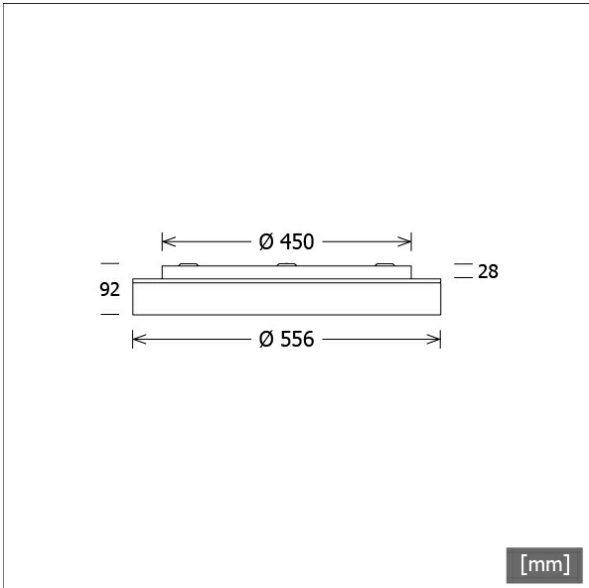

Standardoptionen

Sonderoptionen

Lichttechnik / Normen

Leuchtmittel	LED linear / CRI 80 / 3000 K
EPREL Lichtquellen	993702 993704
Lebensdauer	L90 B50 50.000 h
	L80 B50 100.000 h
	L80 B20 50.000 h
Systemleistung	40.8 W
Leuchten-Lichtstrom	4250 lm
Systemeffizienz	104.16 lm/W
Moduleffizienz	163.00 lm/W
UGR Klasse	≤22
Versorgungsspannung	220 - 240 V / 50 - 60 Hz
Schutzklasse	I
Schutzart	IP20

Abmessungen / Gewichte

Außendurchmesser	556 mm
Höhe	92 mm
Nettogewicht	8.04 kg
Bruttogewicht	8.94 kg

LUNS 304.830.1/DALI

Lunata Small (1xLED 41W 830/3000K 4250lm)

— C0/C180 cd / 1000 lm — C90/C270

	C0	C90	C180	C270
0°	332	332	332	332
15°	320	319	320	319
30°	283	282	283	282
45°	225	223	225	223
60°	149	149	149	149
75°	63	63	63	63
90°	2	1	2	1
cd / 1000 lm				

Offset [m] Cone width [m] Illuminance [lx]

Offset [m]	Cone width [m]		Illuminance [lx]
3.0	9.19	9.13	157.0
6.0	18.38	18.26	39.2
9.0	27.58	27.39	17.4
12.0	36.77	36.52	9.8
15.0	45.96	45.65	6.3

η	LED
Efficiency	104 lm/W
Direct/Indirect	↓ 96% / ↑ 4%
System Power	41 W
UGR	X=4H, Y=8H
Reflection factors	70/50/20
UGR C0/C180	22.0
UGR C90/C270	22.0
CIE Flux Codes	47 79 96 96 100
Ra/CRI	>80