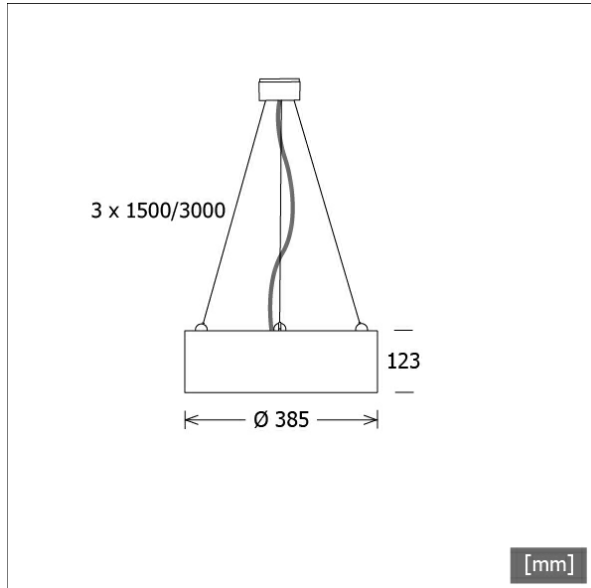

PLL 28.0385.840.1/DALI

Farbe	Artikelnummer	EAN
silber	640147	4043544439819
weiß	640148	4043544439826
schwarz	642246	4043544480330

Beschreibung

- repräsentative Pendelleuchte in rundem Design mit homogener direkt-indirekt Beleuchtung für ein ausgewogenes Raumambiente
- keine UV- und Wärmestrahlung
- Lichtanteil: direkt 67% / indirekt 33%
- Stahlblechgehäuse mit herausnehmbarer LED-Einheit
- Drahtseilabhängung separat bestellen (Deckenbaldachin in Leuchtenfarbe)
- opale Einlegescheibe aus Acrylglas
- 5-polige Anschlussklemme
- Betriebsgerät (LED-Konverter) integriert (mit DALI Dimmung)

Abmessungen / Gewichte

Außendurchmesser	385 mm
Höhe	123 mm
Nettogewicht	4.02 kg
Bruttogewicht	4.64 kg

PLL 28.0385.840.1/DALI

PLL 28.0385.840.1/DALI

PL 28 (1xLED 26W 840/4000K 2980lm)

— C0/C180 cd / 1000 lm — C90/C270