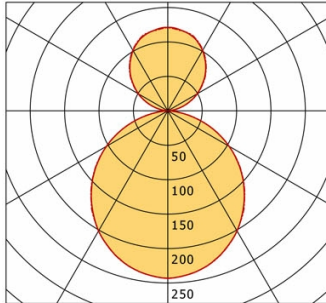

Abmessungen / Gewichte

Außendurchmesser	385 mm
Höhe	123 mm
Nettogewicht	4.02 kg
Bruttogewicht	4.64 kg

PLL 28.0385.840.1/DALI

PLL 28.0385.840.1/DALI

PL 28 (1xLED 26W 840/4000K 2980lm)

— C0/C180 cd / 1000 lm — C90/C270

	C0	C90	C180	C270
0°	243	243	243	243
30°	201	202	201	202
60°	103	103	103	103
90°	0	0	0	0
120°	49	50	49	50
150°	101	102	101	102
180°	121	121	121	121
cd / 1000 lm				

LDC unsuitable for cone representation.
The C0 angle is oversized.