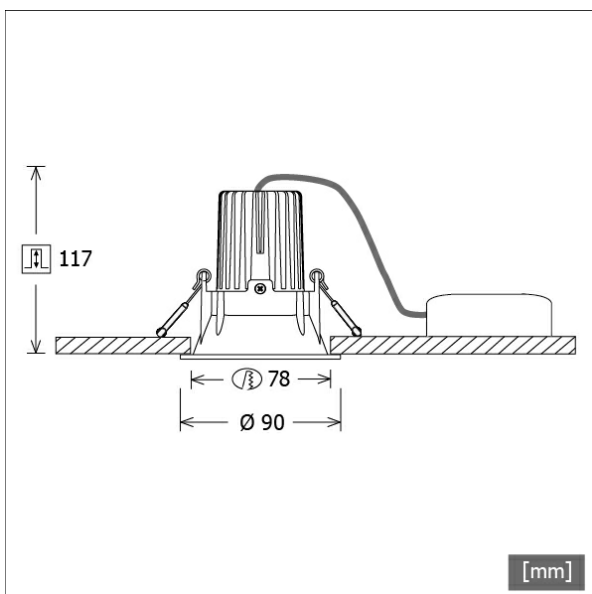

VTRM 12.0530.25/DALI

Farbe	Artikelnummer	EAN
schwarz	641902	4043544462312

Beschreibung

- Einbaustrahler mit rundem Einbautrichter
- Reflektorlinse 20° schwenkbar
- hohe Wartungsfreundlichkeit
- keine UV- und Wärmestrahlung
- innovatives Wärmemanagement mit Passivkühlung
- Einbautrichter und Kühlkörper aus Aluminiumdruckguss
- Hightech-Reflektorlinse aus PMMA für maximale Lichtausbeute und optimale Entblendung
- werkzeugloser Deckeneinbau mit Schnellspannfedern (automatische Anpassung der Deckenstärke)
- Leuchte und Betriebsgerät über Kabel (Länge: 500 mm) fest verbunden, Betriebsgerät fertig für Netzanschluss
- Betriebsgerät (LED-Konverter DALI, dimmbar) inklusive (Platzierung extern)

Standardoptionen

Sonderoptionen

Lichttechnik / Normen

Leuchtmittel	LED Spot / CRI 80 / 3000 K
EPREL Lichtquellen	871340
Lebensdauer	L90 B50 50.000 h L80 B50 100.000 h L80 B20 50.000 h
Systemleistung	12.0 W
Leuchten-Lichtstrom	1080 lm
Systemeffizienz	90.00 lm/W
Moduleffizienz	128.30 lm/W
UGR Klasse	≤19
Abstrahlbereich	Medium Flood
Abstrahlwinkel	27°
Versorgungsspannung	220 - 240 V / 50 - 60 Hz
Schutzklasse	II
Schutzart	IP40

Abmessungen / Gewichte

Außendurchmesser	90 mm
Höhe	103 mm
Ausschnittsmaß (∅)	78 mm
Deckenstärke	10.0 - 15.0 mm
Einbautiefe	117 mm
Durchmesser Lichtkopf	50 mm
Nettogewicht	0.53 kg
Bruttogewicht	0.59 kg

VTRM 12.0530.25/DALI

Offset [m] Cone width [m] Illuminance [lx]

Offset [m]	Cone width [m]	Illuminance [lx]
3.0	1.44	438.8
6.0	2.88	109.7
9.0	4.33	48.8
12.0	5.77	27.4
15.0	7.21	17.6

η	LED
Efficiency	90 lm/W
Direct/Indirect	↓ 100% / ↑ 0%
System Power	12 W
UGR	X=4H, Y=8H
Reflection factors	70/50/20
UGR C0/C180	18.5
UGR C90/C270	18.5
CIE Flux Codes	95 99 100 100 100
Ra/CRI	> 80