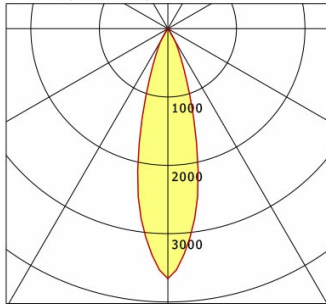

VTRM 12.0530.25/DALI

Vale-Tu Round Medium (1xLED 12W 830/3000K 1080lm)

C0/C180 cd / 1000 lm

	C0	C90	C180	C270
0°	3657	3657	3657	3657
15°	1545	1545	1545	1545
30°	207	207	207	207
45°	30	30	30	30
60°	15	15	15	15
75°	0	0	0	0
90°	0	0	0	0
cd / 1000 lm				

Offset [m] Cone width [m] Illuminance [lx]

Offset [m]	Cone width [m]	Illuminance [lx]
3.0	1.44	438.8
6.0	2.88	109.7
9.0	4.33	48.8
12.0	5.77	27.4
15.0	7.21	17.6

η	LED
Efficiency	90 lm/W
Direct/Indirect	↓ 100% / ↑ 0%
System Power	12 W
UGR	X=4H, Y=8H
Reflection factors	70/50/20
UGR C0/C180	18.5
UGR C90/C270	18.5
CIE Flux Codes	95 99 100 100 100
Ra/CRI	> 80

LTS

Zubehör