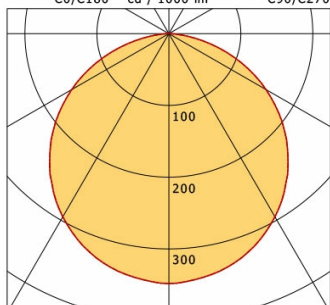

Abmessungen / Gewichte

Außendurchmesser	315 mm
Höhe	94 mm
Nettogewicht	2,97 kg
Bruttogewicht	3,12 kg

LUNXXS 200.830.1/DALI

Lunata XXSmall (1xLED 13W 830/3000K 1060lm)

— C0/C180 cd / 1000 lm — C90/C270

	C0	C90	C180	C270
0°	348	348	348	348
15°	334	334	334	334
30°	295	295	295	295
45°	233	234	233	234
60°	156	156	156	156
75°	66	66	66	66
90°	0	0	0	0

cd / 1000 lm

Offset [m]	Cone width [m]		Illuminance [lx]
3.0	C0-C180 Plane: 9.14	C90-C270 Plane: 9.15	41.0
6.0	18.28	18.29	10.3
9.0	27.42	27.44	4.6
12.0	36.56	36.58	2.6
15.0	45.70	45.73	1.6

η	LED
Efficiency	82 lm/W
Direct/Indirect	↓ 100% / ↑ 0%
System Power	13 W
UGR	X=4H, Y=8H
Reflection factors	70/50/20
UGR C0/C180	21.8
UGR C90/C270	21.8
CIE Flux Codes	47 79 96 100 100
Ra/CRI	>80