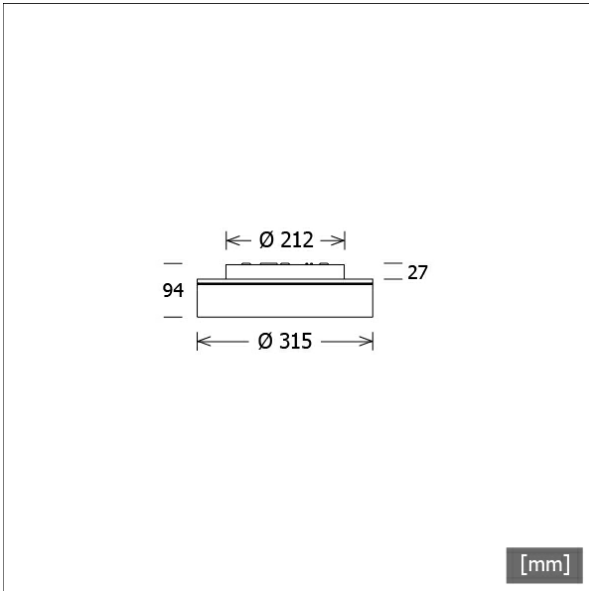

LUNXXS 200.830.1/DALI

Farbe	Artikelnummer	EAN
silber	665629	4043544749451
schwarz	665630	4043544749468
weiß	665631	4043544749475

Beschreibung

- als Decken-, Wand- oder Pendelleuchte (Drahtseilabhängung als Zubehör bestellen) einsetzbar
- direktstrahlend mit Lichteffektring
- hohe Wartungsfreundlichkeit
- keine UV- und Wärmestrahlung
- Leuchte bestehend aus Stahlblechgehäuse für Betriebsgerät und Lichteinheit
- Lichteinheit über Bajonettverschluss von Betriebsgerätgehäuse werkzeuglos trennbar (mit Fangseilsicherung)
- Acrylglasdiffusor opal
- Betriebsgerätgehäuse für direkte Schraubmontage
- 5-polige Anschlussklemme
- Betriebsgerät (LED-Konverter) integriert (mit DALI Dimmung)

Abmessungen / Gewichte

Außendurchmesser	315 mm
Höhe	94 mm
Nettogewicht	2,97 kg
Bruttogewicht	3,12 kg

LUNXXS 200.830.1/DALI

Lunata XXSmall (1xLED 13W 830/3000K 1060lm)

— C0/C180 cd / 1000 lm — C90/C270

	C0	C90	C180	C270
0°	348	348	348	348
15°	334	334	334	334
30°	295	295	295	295
45°	233	234	233	234
60°	156	156	156	156
75°	66	66	66	66
90°	0	0	0	0

cd / 1000 lm

Offset [m]	Cone width [m]		Illuminance [lx]
3.0	C0-C180 Plane: 9.14	C90-C270 Plane: 9.15	41.0
6.0	18.28	18.29	10.3
9.0	27.42	27.44	4.6
12.0	36.56	36.58	2.6
15.0	45.70	45.73	1.6

η	LED
Efficiency	82 lm/W
Direct/Indirect	↓ 100% / ↑ 0%
System Power	13 W
UGR	X=4H, Y=8H
Reflection factors	70/50/20
UGR C0/C180	21.8
UGR C90/C270	21.8
CIE Flux Codes	47 79 96 100 100
Ra/CRI	>80