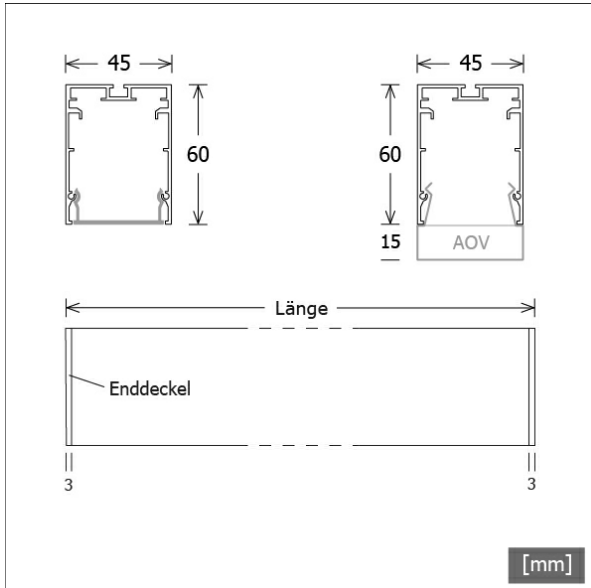

## Abmessungen / Gewichte

Länge	1136 mm
Breite	45 mm
Höhe	75 mm
Nettogewicht	1,87 kg
Bruttogewicht	1,99 kg