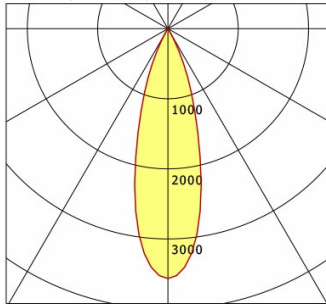

ILVY-FIX 100.927.30.BK-BK/DALI

Ilvy Fix (1xLED 13W 827/2700K 900lm 30°)

C0/C180 cd / 1000 lm

	C0	C90	C180	C270
0°	3565	3565	3565	3565
15°	1711	1711	1711	1711
30°	92	92	92	92
45°	8	8	8	8
60°	1	1	1	1
75°	0	0	0	0
90°	0	0	0	0
cd / 1000 lm				

Offset [m] Cone width [m] Illuminance [lx]

Offset [m]	Cone width [m]	Illuminance [lx]
3.0	1.57	356.5
6.0	3.13	89.1
9.0	4.70	39.6
12.0	6.26	22.3
15.0	7.83	14.3

η	LED
Efficiency	69 lm/W
Direct/Indirect	↓ 100% / ↑ 0%
System Power	13 W
UGR	X=4H, Y=8H
Reflection factors	70/50/20
UGR C0/C180	<10.0
UGR C90/C270	<10.0
CIE Flux Codes	99 100 100 100 100
Ra/CRI	>80

LTS

Zubehör