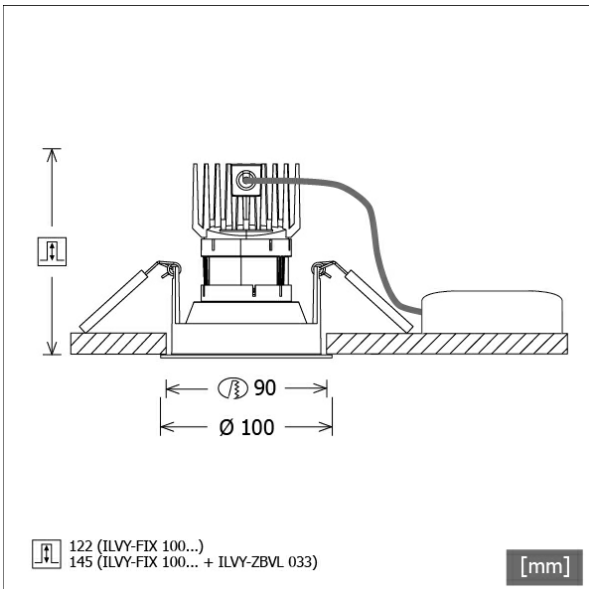

ILVY-FIX 100.927.30.BK-BK/DALI

Farbe	Artikelnummer	EAN
schwarz	658153	4043544774323

Beschreibung

- rundes Einbau-Downlight für vielfältige Beleuchtungsaufgaben
- Frontring schwarz / Innenkonus schwarz
- Leuchte mit halogenfreier Verdrahtung
- hohe Wartungsfreundlichkeit
- keine UV- und Wärmestrahlung
- Wärmemanagement mit Passivkühlung (Kühlkörper aus Aluminiumdruckguss)
- LED mit vollem Tageslichtspektrum
- Reflektorhalter aus schwarzem ABS
- metallbedampfter Hochglanz-Polycarbonatreflektor mit präziser symmetrischer Abstrahlcharakteristik für maximale Lichtausbeute und optimale Entblendung (inklusive Kunststoff-Schutzglas)
- Innenkonus aus ABS
- Konusverlängerung ILVY-ZBVL 033 zur Blendungsverbesserung optional als Zubehör separat bestellen (Einbautiefe beachten: 145 mm)
- Front-/Einbauring aus Aluminiumdruckguss
- werkzeugloser Deckeneinbau mit Schnellspannfedern (automatische Anpassung der Deckenstärke)
- Leuchte und Betriebsgerät über Kabel (Länge: 500 mm) fest verbunden, Betriebsgerät fertig für Netzanschluss
- Betriebsgerät (LED-Konverter DALI, dimmbar) inklusive (Platzierung extern)

Hinweise

Bei Verwendung der Leuchte in einem geschlossenen Einbaukasten, Maße für Einbaukasten beachten (L x B x H = 500 x 190 x 130 mm).

Standardoptionen

Lichttechnik / Normen

Leuchtmittel	LED Spot / CRI 98 / 2700 K
EPREL Lichtquellen	869393
	L90 B50 50.000 h
Lebensdauer	L80 B50 100.000 h
	L80 B20 50.000 h
Systemleistung	13.3 W
Leuchten-Lichtstrom	900 lm
Systemeffizienz	67.66 lm/W
Moduleffizienz	97.48 lm/W
UGR Klasse	≤16
Abstrahlbereich	Medium Flood
Abstrahlwinkel	29°
Versorgungsspannung	220 - 240 V / 50 - 60 Hz
Schutzklasse	II
Schutzart	IP44 von unten

Abmessungen / Gewichte

Außendurchmesser	100 mm
Höhe	113 mm
Ausschnittsmaß (Ø)	90 mm
Deckenstärke	12,5 - 50,0 mm
Einbautiefe	122 mm

Einbaustrahler · Ilvy Fix

ILVY-FIX 100.927.30.BK-BK/DALI

Nettogewicht
Bruttogewicht