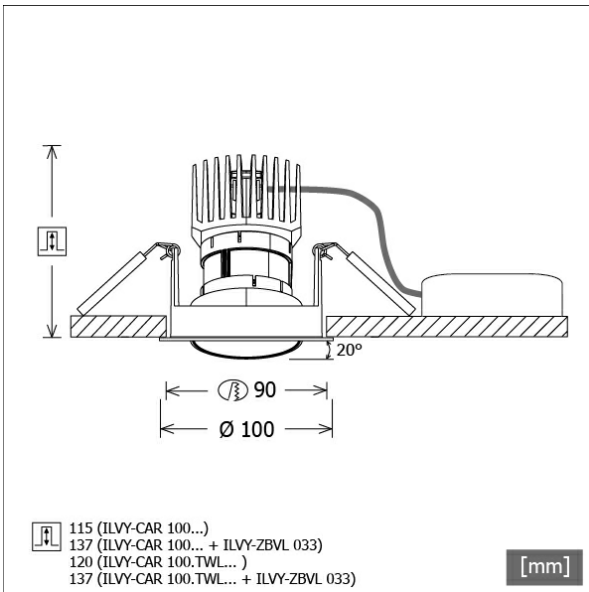

# ILVY-CAR 100.927.30.BK-WH/DALI

Farbe	Artikelnummer	EAN
schwarz	652916	4043544773753

## Beschreibung

- runder Einbaustrahler für vielfältige Beleuchtungsaufgaben
- Frontring schwarz / Innenkonus weiß
- Leuchte 355° drehbar und 20° schwenkbar
- Leuchte mit halogenfreier Verdrahtung
- hohe Wartungsfreundlichkeit
- keine UV- und Wärmestrahlung
- Wärmemanagement mit Passivkühlung (Kühlkörper aus Aluminiumdruckguss)
- LED mit vollem Tageslichtspektrum
- Reflektorhalter aus schwarzem ABS
- metallbedampfter Hochglanz-Polycarbonatreflektor mit präziser symmetrischer Abstrahlcharakteristik für maximale Lichtausbeute und optimale Entblendung (inklusive Kunststoff-Schutzglas)
- Innenkonus aus ABS
- Konusverlängerung ILVY-ZBVL 033 zur Blendungsverbesserung optional als Zubehör separat bestellen (Einbautiefe beachten: 137 mm)
- Front-/Einbauring mit Schwenkvorrichtung aus Aluminiumdruckguss (Rotationsring aus ABS)
- werkzeugloser Deckeneinbau mit Schnellspannfedern (automatische Anpassung der Deckenstärke)
- Leuchte und Betriebsgerät über Kabel (Länge: 500 mm) fest verbunden, Betriebsgerät fertig für Netzanschluss
- Betriebsgerät (LED-Konverter DALI, dimmbar) inklusive (Platzierung extern)

## Lichttechnik / Normen

Leuchtmittel	LED Spot / CRI 98 / 2700 K
EPREL Lichtquellen	869393
Lebensdauer	L90 B50 50.000 h L80 B50 100.000 h L80 B20 50.000 h
Systemleistung	13.3 W
Leuchten-Lichtstrom	910 lm
Systemeffizienz	68.42 lm/W
Moduleffizienz	97.48 lm/W
UGR Klasse	≤16
Abstrahlbereich	Medium Flood
Abstrahlwinkel	29°
Versorgungsspannung	220 - 240 V / 50 - 60 Hz
Schutzklasse	II
Schutzart	IP40 von unten

## Abmessungen / Gewichte

Außendurchmesser	100 mm
Höhe	107 mm
Ausschnittsmaß (∅)	90 mm
Deckenstärke	12.5 - 50.0 mm
Einbautiefe	115 mm
Nettogewicht	0.61 kg

Einbaustrahler · Ilvy Cardanic

ILVY-CAR 100.927.30.BK-WH/DALI