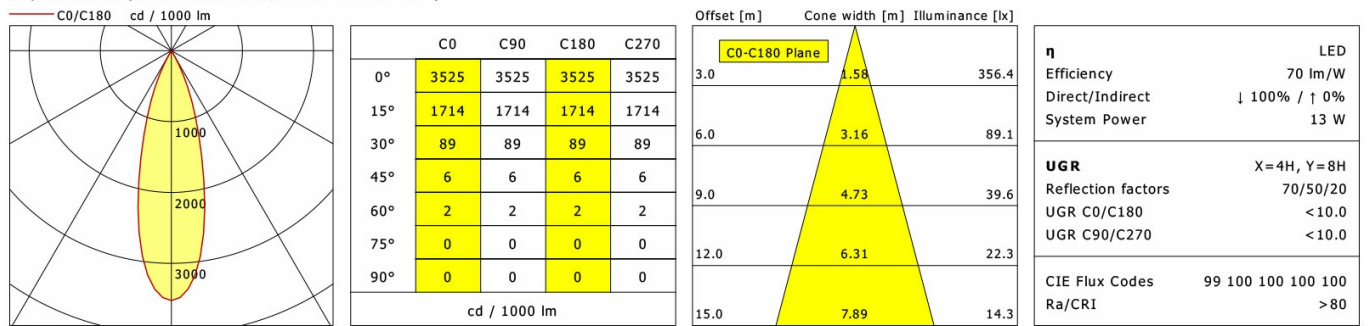

ILVY-CAR 100.927.30.BK-WH/DALI

Ilvy Cardanic (1xLED 13W 827/2700K 910lm 30°)

Zubehör