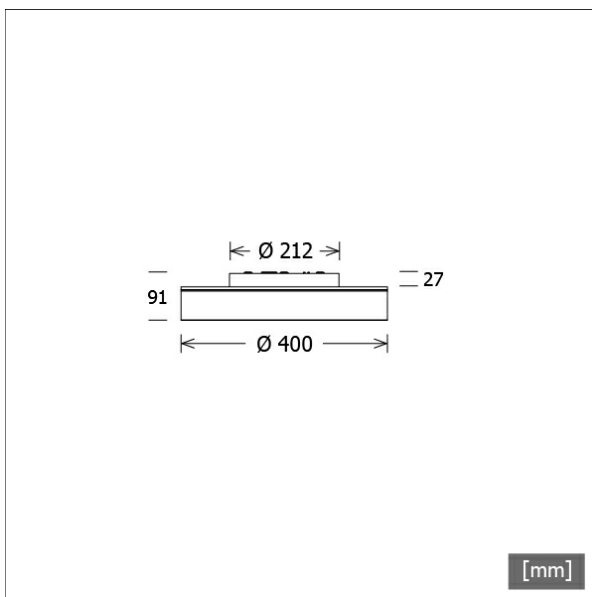

LUNXS 301.830.1/DALI

Farbe	Artikelnummer	EAN
silber	665680	4043544749932
schwarz	665681	4043544749949
weiß	665682	4043544749956

Beschreibung

- als Decken-, Wand- oder Pendelleuchte (Drahtseilabhängung als Zubehör bestellen) einsetzbar
- direkt-indirektstrahlend ohne Lichteffektring
- geringer indirekter Lichtanteil für Deckenaufhellung
- hohe Wartungsfreundlichkeit
- keine UV- und Wärmestrahlung
- Leuchte bestehend aus Stahlblechgehäuse für Betriebsgerät und Lichteinheit
- Lichteinheit über Bajonettverschluss von Betriebsgerätgehäuse werkzeuglos trennbar (mit Fangseilsicherung)
- Acrylglassdiffusor opal
- Betriebsgerätgehäuse für direkte Schraubmontage
- 5-polige Anschlussklemme
- Betriebsgerät (LED-Konverter) integriert (mit DALI Dimmung)

Abmessungen / Gewichte

Außendurchmesser	400 mm
Höhe	91 mm
Nettogewicht	4.12 kg
Bruttogewicht	4.34 kg

LUNXS 301.830.1/DALI

Lunata XSmall (1xLED 18W 830/3000K 1700lm)

	C0	C90	C180	C270
0°	340	340	340	340
15°	328	327	328	327
30°	289	290	289	290
45°	230	230	230	230
60°	152	152	152	152
75°	65	64	65	64
90°	1	1	1	1

cd / 1000 lm

Offset [m]	Cone width [m]		Illuminance [lx]
3.0	9.15	9.15	64.3
6.0	18.30	18.29	16.1
9.0	27.46	27.44	7.1
12.0	36.61	36.59	4.0
15.0	45.76	45.74	2.6

η	LED
Efficiency	94 lm/W
Direct/Indirect	↓ 98% / ↑ 2%
System Power	18 W
UGR	X=4H, Y=8H
Reflection factors	70/50/20
UGR C0/C180	21.5
UGR C90/C270	21.5
CIE Flux Codes	47 79 96 98 100
Ra/CRI	>80