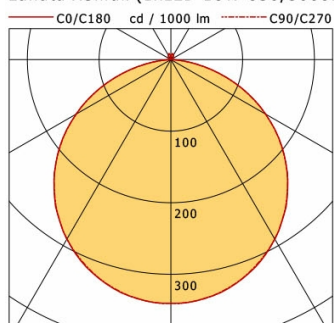

Abmessungen / Gewichte

Außendurchmesser	400 mm
Höhe	91 mm
Nettogewicht	4.12 kg
Bruttogewicht	4.34 kg

LUNXS 301.830.1/DALI

Lunata XSmall (1xLED 18W 830/3000K 1700lm)

	C0	C90	C180	C270
0°	340	340	340	340
15°	328	327	328	327
30°	289	290	289	290
45°	230	230	230	230
60°	152	152	152	152
75°	65	64	65	64
90°	1	1	1	1

cd / 1000 lm

Offset [m]	Cone width [m]		Illuminance [lx]
3.0	9.15	9.15	64.3
6.0	18.30	18.29	16.1
9.0	27.46	27.44	7.1
12.0	36.61	36.59	4.0
15.0	45.76	45.74	2.6

η	LED
Efficiency	94 lm/W
Direct/Indirect	↓ 98% / ↑ 2%
System Power	18 W
UGR	X=4H, Y=8H
Reflection factors	70/50/20
UGR C0/C180	21.5
UGR C90/C270	21.5
CIE Flux Codes	47 79 96 98 100
Ra/CRI	>80