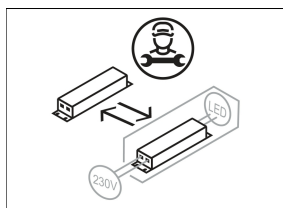

Abmessungen / Gewichte

Außendurchmesser	400 mm
Höhe	91 mm
Nettogewicht	4.12 kg
Bruttogewicht	4.34 kg

LUNXS 301.830.1/DALI

Lunata XSmall (1xLED 18W 830/3000K 1700lm)

	C0	C90	C180	C270
0°	340	340	340	340
15°	328	327	328	327
30°	289	290	289	290
45°	230	230	230	230
60°	152	152	152	152
75°	65	64	65	64
90°	1	1	1	1