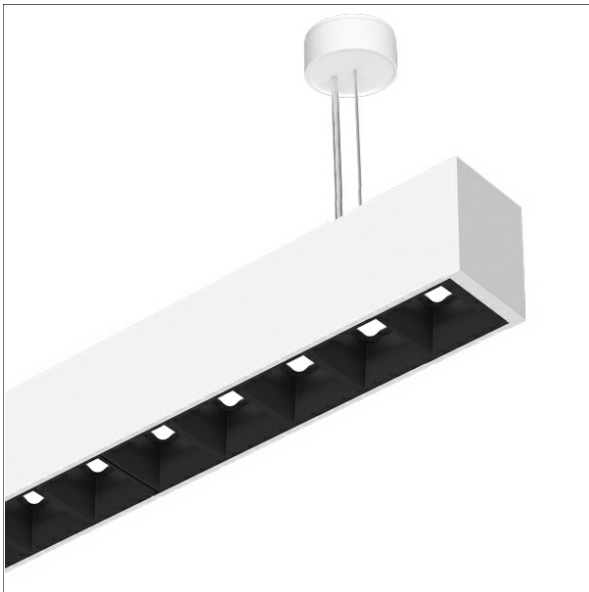

## Beschreibung

- dimmbare Pendelleuchte in schlankem rechteckigem Design für direkte Beleuchtung von Arbeitsplätzen
- symmetrische Lichtverteilung und Ausleuchtung
- hohe Wartungsfreundlichkeit
- keine UV- und Wärmestrahlung
- integrierte Hightech-Linsen aus Acrylglas mit schwarzer Rasteroptik für optimale Lichtausbeute und Entblendung
- Gehäuse aus Aluminium
- Enddeckel aus Zinkdruckguss
- höhenverstellbare Drahtseilabhängung 2-fach (Länge: 1500 mm)
- Anschlussleitung transparent (5-adrig, konfektioniert), Deckendose mit Einspeisung in Leuchtenfarbe aus ABS
- Betriebsgerät (LED-Konverter DALI, dimmbar) integriert

## Hinweise

Lichtverteilungskurve nur für 1/8-Segment der Leuchte gültig. Bitte verwenden Sie zur Lichtplanung das 3D-Modell über Relux oder Dialux.

Farbe	Artikelnummer	EAN
schwarz	658316	4043544775900
silber eloxiert	658317	4043544775917
weiß	658318	4043544775924