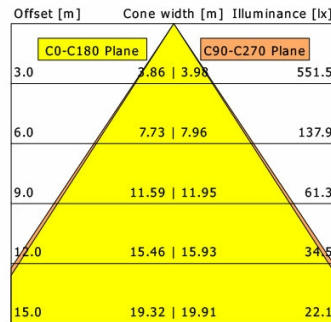

η	LED
Efficiency	119 lm/W
Direct/Indirect	↓ 100% / ↑ 0%
System Power	45 W
UGR	X=4H, Y=8H
Reflection factors	70/50/20
UGR C0/C180	18.8
UGR C90/C270	18.8
CIE Flux Codes	90 100 100 100 100
Ra/CRI	>80

LTS

Zubehör