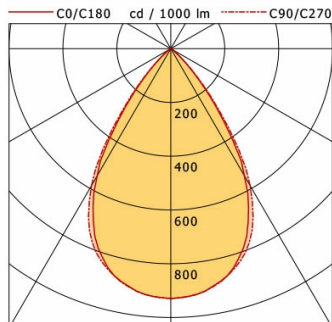

CHOCPM-P 105.1138.840/DALI

Choc Medium | Pendant (1xLED 45W 840/4000K 5340lm)

	C0	C90	C180	C270
0°	929	929	929	929
15°	859	861	859	861
30°	546	589	546	589
45°	95	103	95	103
60°	1	1	1	1
75°	0	0	0	0
90°	0	0	0	0

cd / 1000 lm