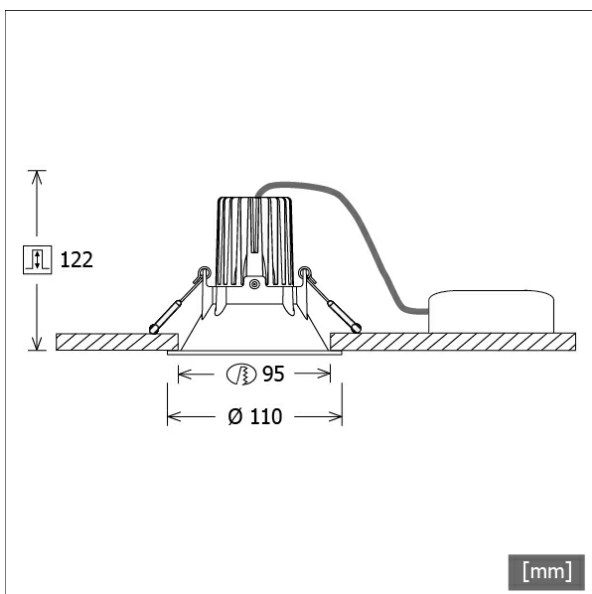

## Beschreibung

- Einbaustrahler mit rundem Einbautrichter
- Reflektorlinse 20° schwenkbar
- hohe Wartungsfreundlichkeit
- keine UV- und Wärmestrahlung
- innovatives Wärmemanagement mit Passivkühlung
- Einbautrichter und Kühlkörper aus Aluminiumdruckguss
- Hightech-Reflektorlinse aus PMMA für maximale Lichtausbeute und optimale Entblendung
- werkzeugloser Deckeneinbau mit Schnellspannfedern (automatische Anpassung der Deckenstärke)
- Leuchte und Betriebsgerät über Kabel (Länge: 500 mm) fest verbunden, Betriebsgerät fertig für Netzanschluss
- Betriebsgerät (LED-Konverter DALI, dimmbar) inklusive (Platzierung extern)

## Abmessungen / Gewichte

Außendurchmesser	110 mm
Höhe	108 mm
Ausschnittsmaß (∅)	95 mm
Deckenstärke	10.0 - 15.0 mm
Einbautiefe	122 mm
Durchmesser Lichtkopf	50 mm
Nettogewicht	0.59 kg
Bruttogewicht	0.64 kg

Offset [m] Cone width [m] Illuminance [lx]

Offset [m]	Cone width [m]	Illuminance [lx]
3.0	1.42	448.2
6.0	2.83	112.0
9.0	4.25	49.8
12.0	5.66	28.0
15.0	7.08	17.9

<b>η</b>	LED
Efficiency	92 lm/W
Direct/Indirect	↓ 100% / ↑ 0%
System Power	12 W
<b>UGR</b>	X=4H, Y=8H
Reflection factors	70/50/20
UGR C0/C180	17.7
UGR C90/C270	17.7
CIE Flux Codes	97 100 100 100 100
Ra/CRI	>80