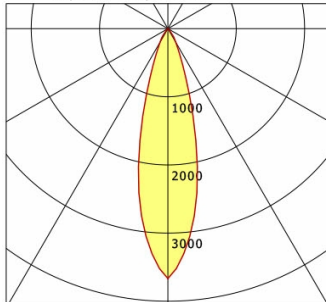

VTRL 12.0530.25/DALI

Vale-Tu Round Large (1xLED 12W 830/3000K 1100lm)

C0/C180 cd / 1000 lm

	C0	C90	C180	C270
0°	3667	3667	3667	3667
15°	1509	1509	1509	1509
30°	227	227	227	227
45°	27	27	27	27
60°	6	6	6	6
75°	0	0	0	0
90°	0	0	0	0
cd / 1000 lm				

Offset [m] Cone width [m] Illuminance [lx]

Offset [m]	Cone width [m]	Illuminance [lx]
3.0	1.42	448.2
6.0	2.83	112.0
9.0	4.25	49.8
12.0	5.66	28.0
15.0	7.08	17.9

η	LED
Efficiency	92 lm/W
Direct/Indirect	↓ 100% / ↑ 0%
System Power	12 W
UGR	X=4H, Y=8H
Reflection factors	70/50/20
UGR C0/C180	17.7
UGR C90/C270	17.7
CIE Flux Codes	97 100 100 100 100
Ra/CRI	>80

LTS

Zubehör