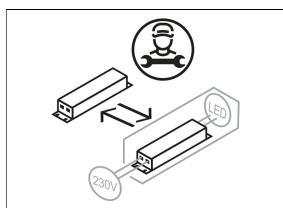

VTRXS 13.0527.35/DALI

Farbe	Artikelnummer	EAN
weiß	641984	4043544481962

Beschreibung

- Einbaustrahler mit rundem und bündigem Frontrahmen
- Reflektorlinse 20° schwenkbar
- hohe Wartungsfreundlichkeit
- keine UV- und Wärmestrahlung
- innovatives Wärmemanagement mit Passivkühlung
- Einbauring aus Zinkdruckguss und Kühlkörper aus Aluminiumdruckguss
- Hightech-Reflektorlinse aus PMMA für maximale Lichtausbeute und optimale Entblendung
- werkzeugloser Deckeneinbau mit Schnellspannfedern (automatische Anpassung der Deckenstärke)
- Leuchte und Betriebsgerät über Kabel (Länge: 500 mm) fest verbunden, Betriebsgerät fertig für Netzanschluss
- Betriebsgerät (LED-Konverter DALI, dimmbar) inklusive (Platzierung extern)

Standardoptionen

Sonderoptionen

Lichttechnik / Normen

Leuchtmittel	LED Spot / CRI 80 / 2700 K
EPREL Lichtquellen	871010
Lebensdauer	L90 B50 50.000 h L80 B50 100.000 h L80 B20 50.000 h
Systemleistung	12.0 W
Leuchten-Lichtstrom	1120 lm
Systemeffizienz	93.33 lm/W
Moduleffizienz	120.72 lm/W
UGR Klasse	≤22
Abstrahlbereich	Flood
Abstrahlwinkel	38°
Versorgungsspannung	220 - 240 V / 50 - 60 Hz
Schutzklasse	II
Schutzart	IP40

Abmessungen / Gewichte

Außendurchmesser	80 mm
Höhe	76 mm
Ausschnittsmaß (Ø)	68 mm
Deckenstärke	10.0 - 15.0 mm
Einbautiefe	87 mm
Durchmesser Lichtkopf	50 mm
Nettogewicht	0.55 kg
Bruttogewicht	0.61 kg

VTRXS 13.0527.35/DALI