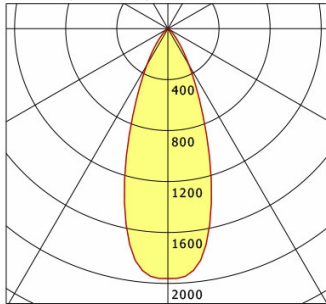

Standardoptionen

Sonderoptionen

Lichttechnik / Normen

Leuchtmittel	LED Spot / CRI 80 / 2700 K
EPREL Lichtquellen	871010
Lebensdauer	L90 B50 50.000 h L80 B50 100.000 h L80 B20 50.000 h
Systemleistung	12.0 W
Leuchten-Lichtstrom	1120 lm
Systemeffizienz	93.33 lm/W
Moduleffizienz	120.72 lm/W
UGR Klasse	≤22
Abstrahlbereich	Flood
Abstrahlwinkel	38°
Versorgungsspannung	220 - 240 V / 50 - 60 Hz
Schutzklasse	II
Schutzart	IP40

Abmessungen / Gewichte

Außendurchmesser	80 mm
Höhe	76 mm
Ausschnittsmaß (Ø)	68 mm
Deckenstärke	10.0 - 15.0 mm
Einbautiefe	87 mm
Durchmesser Lichtkopf	50 mm
Nettogewicht	0.55 kg
Bruttogewicht	0.61 kg

VTRXS 13.0527.35/DALI

Vale-Tu Round XSmall (1xLED 12W 827/2700K 1120lm Wide-Flood °)

C0/C180 cd / 1000 lm

	C0	C90	C180	C270
0°	1962	1962	1962	1962
15°	1320	1320	1320	1320
30°	330	330	330	330
45°	59	59	59	59
60°	15	15	15	15
75°	5	5	5	5
90°	0	0	0	0
cd / 1000 lm				

Offset [m] Cone width [m] Illuminance [lx]

Offset [m]	Cone width [m]	Illuminance [lx]
3.0	2.05	244.1
6.0	4.10	61.0
9.0	6.15	27.1
12.0	8.19	15.3
15.0	10.24	9.8

η	LED
Efficiency	93 lm/W
Direct/Indirect	↓ 100% / ↑ 0%
System Power	12 W
UGR	X=4H, Y=8H
Reflection factors	70/50/20
UGR C0/C180	22.4
UGR C90/C270	22.4
CIE Flux Codes	93 98 100 100 100
Ra/CRI	>80