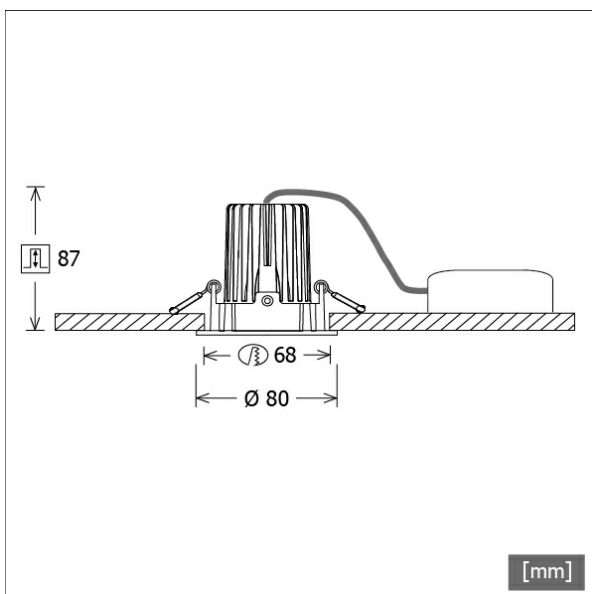

VTRXS 13.0527.35/DALI

Farbe	Artikelnummer	EAN
weiß	641984	4043544481962

Beschreibung

- Einbaustrahler mit rundem und bündigem Frontrahmen
- Reflektorlinse 20° schwenkbar
- hohe Wartungsfreundlichkeit
- keine UV- und Wärmestrahlung
- innovatives Wärmemanagement mit Passivkühlung
- Einbauring aus Zinkdruckguss und Kühlkörper aus Aluminiumdruckguss
- Hightech-Reflektorlinse aus PMMA für maximale Lichtausbeute und optimale Entblendung
- werkzeugloser Deckeneinbau mit Schnellspannfedern (automatische Anpassung der Deckenstärke)
- Leuchte und Betriebsgerät über Kabel (Länge: 500 mm) fest verbunden, Betriebsgerät fertig für Netzanschluss
- Betriebsgerät (LED-Konverter DALI, dimmbar) inklusive (Platzierung extern)

Standardoptionen

Sonderoptionen

Lichttechnik / Normen

Leuchtmittel	LED Spot / CRI 80 / 2700 K
EPREL Lichtquellen	871010
Lebensdauer	L90 B50 50.000 h L80 B50 100.000 h L80 B20 50.000 h
Systemleistung	12.0 W
Leuchten-Lichtstrom	1120 lm
Systemeffizienz	93.33 lm/W
Moduleffizienz	120.72 lm/W
UGR Klasse	≤22
Abstrahlbereich	Flood
Abstrahlwinkel	38°
Versorgungsspannung	220 - 240 V / 50 - 60 Hz
Schutzklasse	II
Schutzart	IP40

Abmessungen / Gewichte

Außendurchmesser	80 mm
Höhe	76 mm
Ausschnittsmaß (Ø)	68 mm
Deckenstärke	10.0 - 15.0 mm
Einbautiefe	87 mm
Durchmesser Lichtkopf	50 mm
Nettogewicht	0.55 kg
Bruttogewicht	0.61 kg

VTRXS 13.0527.35/DALI

Offset [m] Cone width [m] Illuminance [lx]

Offset [m]	Cone width [m]	Illuminance [lx]
3.0	2.05	244.1
6.0	4.10	61.0
9.0	6.15	27.1
12.0	8.19	15.3
15.0	10.24	9.8

η	LED
Efficiency	93 lm/W
Direct/Indirect	↓ 100% / ↑ 0%
System Power	12 W
UGR	X=4H, Y=8H
Reflection factors	70/50/20
UGR C0/C180	22.4
UGR C90/C270	22.4
CIE Flux Codes	93 98 100 100 100
Ra/CRI	>80