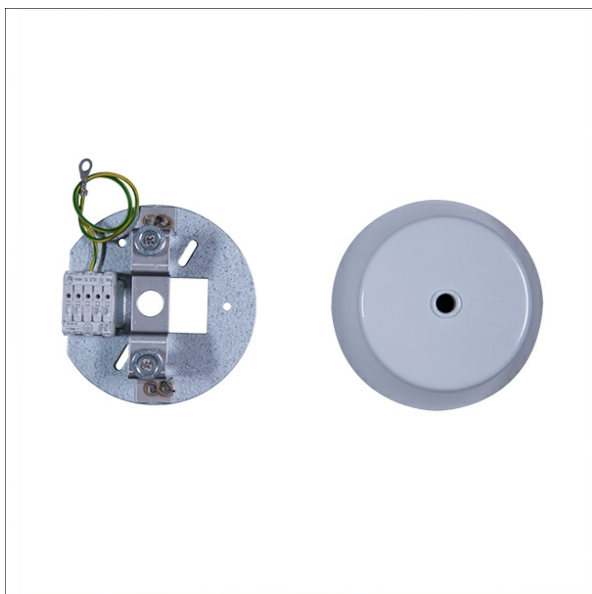

# L 81

## Beschreibung

- konusförmige Deckendose aus weiß lackiertem Stahlblech mit Einspeisung
- geeignet für Durchgangsverdrahtung
- einfache Deckenmontage
- 5-polige Anschlussklemme

## Abmessungen / Gewichte

Außendurchmesser	117 mm
Höhe	58 mm
Nettogewicht	0.32 kg
Bruttogewicht	0.34 kg

Farbe	Artikelnummer	EAN
	650949	7320046376208