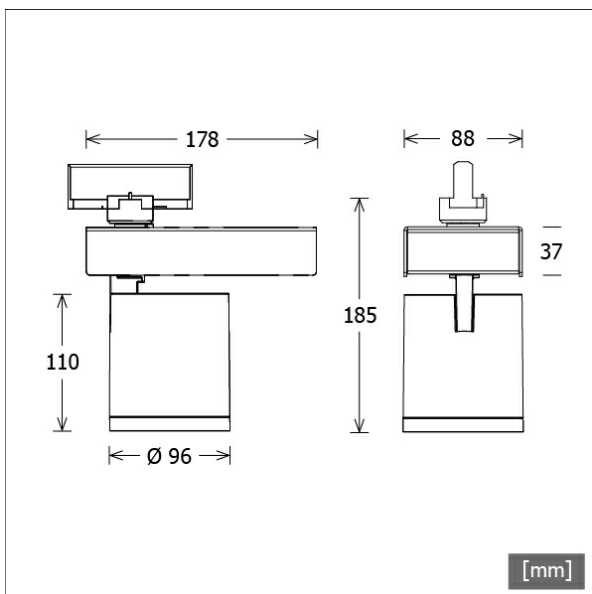

SCOUT 203.927.25.2/DALI-EU

Beschreibung

- flexibler Stromschienenstrahler in getrennter Bauform mit zylinderförmigem Lichtkopf
- Lichtkopf 355° drehbar und 90° schwenkbar über integrierten Gelenkarm
- hohe Wartungsfreundlichkeit
- keine UV- und Wärmestrahlung
- Lichtkopf aus Aluminiumdruckguss
- innovatives Wärmemanagement mit formintegrierter Passivkühlung
- High-Performance Spiegelreflektor aus Aluminium mit präziser symmetrischer Abstrahlcharakteristik für optimale Lichtausbeute und Entblendung
- Gehäuse für Betriebsgerät aus Aluminium
- reflektionsfreies EnergyVision Schutzglas klar
- 3-Phasen-Stromschienenadapter DALI (Eutrac)
- Betriebsgerät (LED-Konverter DALI, dimmbar) integriert

Standardoptionen

Farbe	Artikelnummer	EAN
silber	660442	4043544692610
schwarz	660443	4043544692627
weiß	660444	4043544692634

Sonderoptionen

Lichttechnik / Normen

Leuchtmittel	LED Spot / CRI 90 / 2700 K
EPREL Lichtquellen	857619
Lebensdauer	L90 B50 50.000 h L80 B50 100.000 h L80 B20 50.000 h
Systemleistung	29.2 W
Leuchten-Lichtstrom	3090 lm
Systemeffizienz	105.82 lm/W
Moduleffizienz	132.86 lm/W
UGR Klasse	≤19
Abstrahlbereich	Medium Flood
Abstrahlwinkel	26°
Versorgungsspannung	220 - 240 V / 50 - 60 Hz
Schutzklasse	I
Schutzart	IP20

Abmessungen / Gewichte

Länge	178 mm
Breite	96 mm
Höhe	185 mm
Durchmesser Lichtkopf	96 mm
Nettogewicht	1.25 kg
Bruttogewicht	1.34 kg

SCOUT 203.927.25.2/DALI-EU

Scout Next (1xLED 29W 927/2700K 3090lm 25°)

C0/C180 cd / 1000 lm

	C0	C90	C180	C270
0°	3407	3407	3407	3407
15°	1207	1207	1207	1207
30°	345	345	345	345
45°	4	4	4	4
60°	2	2	2	2
75°	1	1	1	1
90°	0	0	0	0
cd / 1000 lm				

Offset [m] Cone width [m] Illuminance [lx]

Offset [m]	Cone width [m]	Illuminance [lx]
3.0	1.37	1169.9
6.0	2.74	292.5
9.0	4.11	130.0
12.0	5.48	73.1
15.0	6.85	46.8