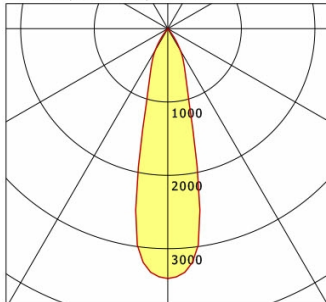

Standardoptionen

Farbe	Artikelnummer	EAN
silber	660442	4043544692610
schwarz	660443	4043544692627
weiß	660444	4043544692634

Sonderoptionen

Lichttechnik / Normen

Leuchtmittel	LED Spot / CRI 90 / 2700 K
EPREL Lichtquellen	857619
Lebensdauer	L90 B50 50.000 h L80 B50 100.000 h L80 B20 50.000 h
Systemleistung	29.2 W
Leuchten-Lichtstrom	3090 lm
Systemeffizienz	105.82 lm/W
Moduleffizienz	132.86 lm/W
UGR Klasse	≤19
Abstrahlbereich	Medium Flood
Abstrahlwinkel	26°
Versorgungsspannung	220 - 240 V / 50 - 60 Hz
Schutzklasse	I
Schutzart	IP20

Abmessungen / Gewichte

Länge	178 mm
Breite	96 mm
Höhe	185 mm
Durchmesser Lichtkopf	96 mm
Nettogewicht	1.25 kg
Bruttogewicht	1.34 kg

SCOUT 203.927.25.2/DALI-EU

Scout Next (1xLED 29W 927/2700K 3090lm 25°)

C0/C180 cd / 1000 lm

	C0	C90	C180	C270
0°	3407	3407	3407	3407
15°	1207	1207	1207	1207
30°	345	345	345	345
45°	4	4	4	4
60°	2	2	2	2
75°	1	1	1	1
90°	0	0	0	0
cd / 1000 lm				

Offset [m] Cone width [m] Illuminance [lx]

Offset [m]	Cone width [m]	Illuminance [lx]
3.0	1.37	1169.9
6.0	2.74	292.5
9.0	4.11	130.0
12.0	5.48	73.1
15.0	6.85	46.8