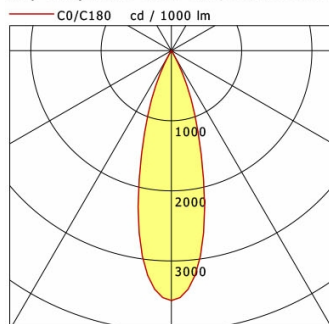

Hinweise

Bei Verwendung der Leuchte in einem geschlossenen Einbaukasten, Maße für Einbaukasten beachten (L x B x H = 500 x 190 x 130 mm).

Standardoptionen

Lichttechnik / Normen

Leuchtmittel	LED Spot / CRI 98 / 3000 K
EPREL Lichtquellen	869847
	L90 B50 50.000 h
Lebensdauer	L80 B50 100.000 h
	L80 B20 50.000 h
Systemleistung	13.3 W
Leuchten-Lichtstrom	930 lm
Systemeffizienz	69.92 lm/W
Moduleffizienz	99.88 lm/W
UGR Klasse	≤16
Abstrahlbereich	Medium Flood
Abstrahlwinkel	29°
Versorgungsspannung	220 - 240 V / 50 - 60 Hz
Schutzklasse	II
Schutzart	IP44 von unten

Abmessungen / Gewichte

Außendurchmesser	100 mm
Höhe	113 mm
Ausschnittsmaß (Ø)	90 mm
Deckenstärke	12,5 - 50,0 mm
Einbautiefe	122 mm

Einbaustrahler · Ilvy Fix

ILVY-FIX 100.930.30.WH-GO/DALI

Nettogewicht

Bruttogewicht

LTS

LOVE TO SHINE

0.56 kg

0.66 kg

ILVY-FIX 100.930.30.WH-GO/DALI

Ilvy Fix (1xLED 13W 830/3000K 930lm 30°)

	C0	C90	C180	C270
0°	3565	3565	3565	3565
15°	1711	1711	1711	1711
30°	92	92	92	92
45°	8	8	8	8
60°	1	1	1	1
75°	0	0	0	0
90°	0	0	0	0
cd / 1000 lm				

Offset [m]	Cone width [m]	Illuminance [lx]
3.0	1.57	368.4
6.0	3.13	92.1
9.0	4.70	40.9
12.0	6.26	23.0
15.0	7.83	14.7

η	LED
Efficiency	72 lm/W
Direct/Indirect	↓ 100% / ↑ 0%
System Power	13 W
UGR	X=4H, Y=8H
Reflection factors	70/50/20
UGR C0/C180	<10.0
UGR C90/C270	<10.0
CIE Flux Codes	99 100 100 100 100
Ra/CRI	>80