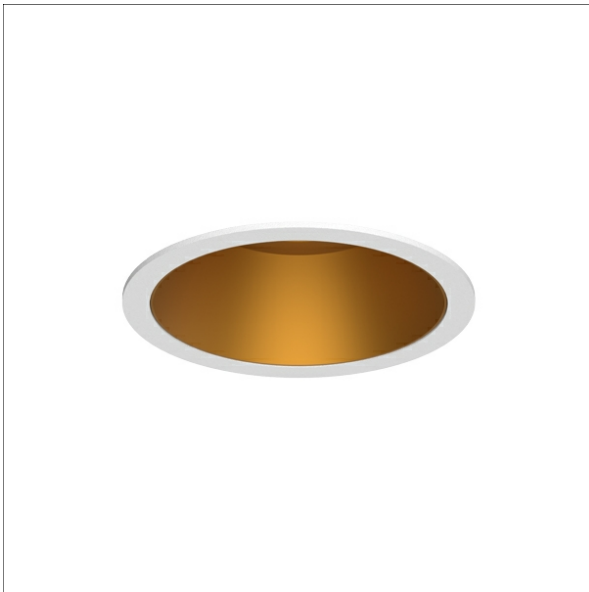

ILVY-FIX 100.930.30.WH-GO/DALI

Farbe	Artikelnummer	EAN
weiß	658240	4043544775160

Beschreibung

- rundes Einbau-Downlight für vielfältige Beleuchtungsaufgaben
- Frontring weiß / Innenkonus gold
- Leuchte mit halogenfreier Verdrahtung
- hohe Wartungsfreundlichkeit
- keine UV- und Wärmestrahlung
- Wärmemanagement mit Passivkühlung (Kühlkörper aus Aluminiumdruckguss)
- LED mit vollem Tageslichtspektrum
- Reflektorhalter aus schwarzem ABS
- metallbedampfter Hochglanz-Polycarbonatreflektor mit präziser symmetrischer Abstrahlcharakteristik für maximale Lichtausbeute und optimale Entblendung (inklusive Kunststoff-Schutzglas)
- Innenkonus aus ABS
- Konusverlängerung ILVY-ZBVL 033 zur Blendungsverbesserung optional als Zubehör separat bestellen (Einbautiefe beachten: 145 mm)
- Front-/Einbauring aus Aluminiumdruckguss
- werkzeugloser Deckeneinbau mit Schnellspannfedern (automatische Anpassung der Deckenstärke)
- Leuchte und Betriebsgerät über Kabel (Länge: 500 mm) fest verbunden, Betriebsgerät fertig für Netzanschluss
- Betriebsgerät (LED-Konverter DALI, dimmbar) inklusive (Platzierung extern)

Hinweise

Bei Verwendung der Leuchte in einem geschlossenen Einbaukasten, Maße für Einbaukasten beachten (L x B x H = 500 x 190 x 130 mm).

Standardoptionen

Lichttechnik / Normen

Leuchtmittel	LED Spot / CRI 98 / 3000 K
EPREL Lichtquellen	869847
	L90 B50 50.000 h
Lebensdauer	L80 B50 100.000 h
	L80 B20 50.000 h
Systemleistung	13.3 W
Leuchten-Lichtstrom	930 lm
Systemeffizienz	69.92 lm/W
Moduleffizienz	99.88 lm/W
UGR Klasse	≤16
Abstrahlbereich	Medium Flood
Abstrahlwinkel	29°
Versorgungsspannung	220 - 240 V / 50 - 60 Hz
Schutzklasse	II
Schutzart	IP44 von unten

Abmessungen / Gewichte

Außendurchmesser	100 mm
Höhe	113 mm
Ausschnittsmaß (Ø)	90 mm
Deckenstärke	12,5 - 50,0 mm
Einbautiefe	122 mm

Einbaustrahler · Ilvy Fix

ILVY-FIX 100.930.30.WH-GO/DALI

Nettogewicht

Bruttogewicht