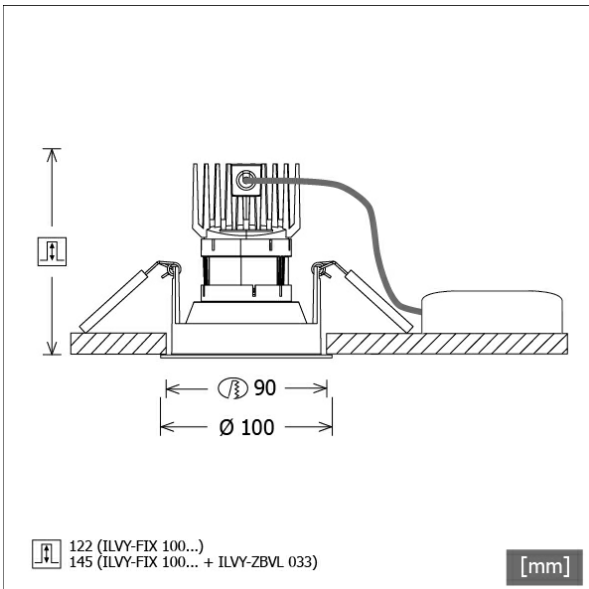

ILVY-FIX 100.930.30.WH-GO/DALI

Farbe	Artikelnummer	EAN
weiß	658240	4043544775160

Beschreibung

- rundes Einbau-Downlight für vielfältige Beleuchtungsaufgaben
- Frontring weiß / Innenkonus gold
- Leuchte mit halogenfreier Verdrahtung
- hohe Wartungsfreundlichkeit
- keine UV- und Wärmestrahlung
- Wärmemanagement mit Passivkühlung (Kühlkörper aus Aluminiumdruckguss)
- LED mit vollem Tageslichtspektrum
- Reflektorhalter aus schwarzem ABS
- metallbedampfter Hochglanz-Polycarbonatreflektor mit präziser symmetrischer Abstrahlcharakteristik für maximale Lichtausbeute und optimale Entblendung (inklusive Kunststoff-Schutzglas)
- Innenkonus aus ABS
- Konusverlängerung ILVY-ZBVL 033 zur Blendungsverbesserung optional als Zubehör separat bestellen (Einbautiefe beachten: 145 mm)
- Front-/Einbauring aus Aluminiumdruckguss
- werkzeugloser Deckeneinbau mit Schnellspannfedern (automatische Anpassung der Deckenstärke)
- Leuchte und Betriebsgerät über Kabel (Länge: 500 mm) fest verbunden, Betriebsgerät fertig für Netzanschluss
- Betriebsgerät (LED-Konverter DALI, dimmbar) inklusive (Platzierung extern)

Hinweise

Bei Verwendung der Leuchte in einem geschlossenen Einbaukasten, Maße für Einbaukasten beachten (L x B x H = 500 x 190 x 130 mm).

Standardoptionen

Lichttechnik / Normen

Leuchtmittel	LED Spot / CRI 98 / 3000 K
EPREL Lichtquellen	869847
	L90 B50 50.000 h
Lebensdauer	L80 B50 100.000 h
	L80 B20 50.000 h
Systemleistung	13.3 W
Leuchten-Lichtstrom	930 lm
Systemeffizienz	69.92 lm/W
Moduleffizienz	99.88 lm/W
UGR Klasse	≤16
Abstrahlbereich	Medium Flood
Abstrahlwinkel	29°
Versorgungsspannung	220 - 240 V / 50 - 60 Hz
Schutzklasse	II
Schutzart	IP44 von unten

Abmessungen / Gewichte

Außendurchmesser	100 mm
Höhe	113 mm
Ausschnittsmaß (Ø)	90 mm
Deckenstärke	12,5 - 50,0 mm
Einbautiefe	122 mm

Einbaustrahler · Ilvy Fix

ILVY-FIX 100.930.30.WH-GO/DALI

Nettogewicht

Bruttogewicht