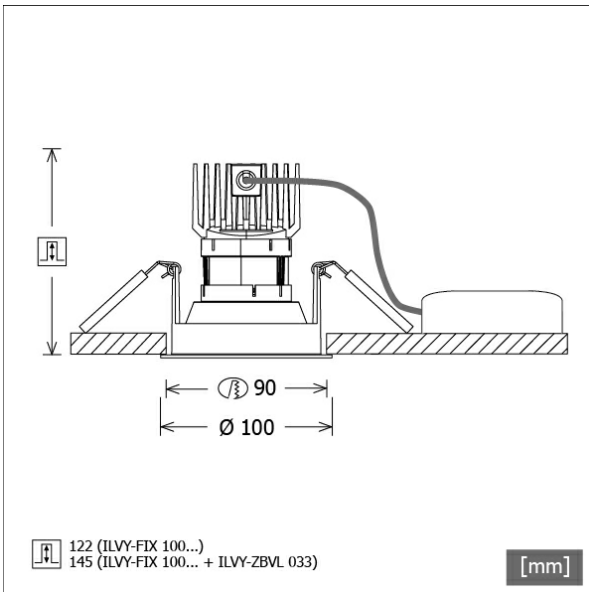

ILVY-FIX 100.927.20.BK-CO/DALI

Farbe	Artikelnummer	EAN
schwarz	656929	4043544774149

Beschreibung

- rundes Einbau-Downlight für vielfältige Beleuchtungsaufgaben
- Frontring schwarz / Innenkonus kupfer
- Leuchte mit halogenfreier Verdrahtung
- hohe Wartungsfreundlichkeit
- keine UV- und Wärmestrahlung
- Wärmemanagement mit Passivkühlung (Kühlkörper aus Aluminiumdruckguss)
- LED mit vollem Tageslichtspektrum
- Reflektorhalter aus schwarzem ABS
- metallbedampfter Hochglanz-Polycarbonatreflektor mit präziser symmetrischer Abstrahlcharakteristik für maximale Lichtausbeute und optimale Entblendung (inklusive Kunststoff-Schutzglas)
- Innenkonus aus ABS
- Konusverlängerung ILVY-ZBVL 033 zur Blendungsverbesserung optional als Zubehör separat bestellen (Einbautiefe beachten: 145 mm)
- Front-/Einbauring aus Aluminiumdruckguss
- werkzeugloser Deckeneinbau mit Schnellspannfedern (automatische Anpassung der Deckenstärke)
- Leuchte und Betriebsgerät über Kabel (Länge: 500 mm) fest verbunden, Betriebsgerät fertig für Netzanschluss
- Betriebsgerät (LED-Konverter DALI, dimmbar) inklusive (Platzierung extern)

Hinweise

Bei Verwendung der Leuchte in einem geschlossenen Einbaukasten, Maße für Einbaukasten beachten (L x B x H = 500 x 190 x 130 mm).

Standardoptionen

Lichttechnik / Normen

Leuchtmittel	LED Spot / CRI 98 / 2700 K
EPREL Lichtquellen	869393
	L90 B50 50.000 h
Lebensdauer	L80 B50 100.000 h
	L80 B20 50.000 h
Systemleistung	13.3 W
Leuchten-Lichtstrom	960 lm
Systemeffizienz	72.18 lm/W
Moduleffizienz	97.48 lm/W
UGR Klasse	≤16
Abstrahlbereich	Spot
Abstrahlwinkel	18°
Versorgungsspannung	220 - 240 V / 50 - 60 Hz
Schutzklasse	II
Schutzart	IP44 von unten

Abmessungen / Gewichte

Außendurchmesser	100 mm
Höhe	113 mm
Ausschnittsmaß (Ø)	90 mm
Deckenstärke	12,5 - 50,0 mm
Einbautiefe	122 mm

Einbaustrahler · Ilvy Fix

ILVY-FIX 100.927.20.BK-CO/DALI

Nettogewicht
Bruttogewicht