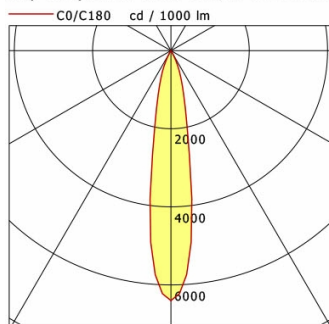

ILVY-FIX 100.927.20.BK-CO/DALI

Ilvy Fix (1xLED 13W 827/2700K 960lm 20°)

	C0	C90	C180	C270
0°	6400	6400	6400	6400
15°	1343	1343	1343	1343
30°	85	85	85	85
45°	7	7	7	7
60°	1	1	1	1
75°	0	0	0	0
90°	0	0	0	0
cd / 1000 lm				

Offset [m]	Cone width [m]	Illuminance [lx]
3.0	0.96	682.7
6.0	1.93	170.7
9.0	2.89	75.9
12.0	3.86	42.7
15.0	4.82	27.3

η	LED
Efficiency	74 lm/W
Direct/Indirect	↓ 100% / ↑ 0%
System Power	13 W
UGR	X=4H, Y=8H
Reflection factors	70/50/20
UGR C0/C180	<10.0
UGR C90/C270	<10.0
CIE Flux Codes	99 100 100 100 100
Ra/CRI	>80

LTS

Zubehör