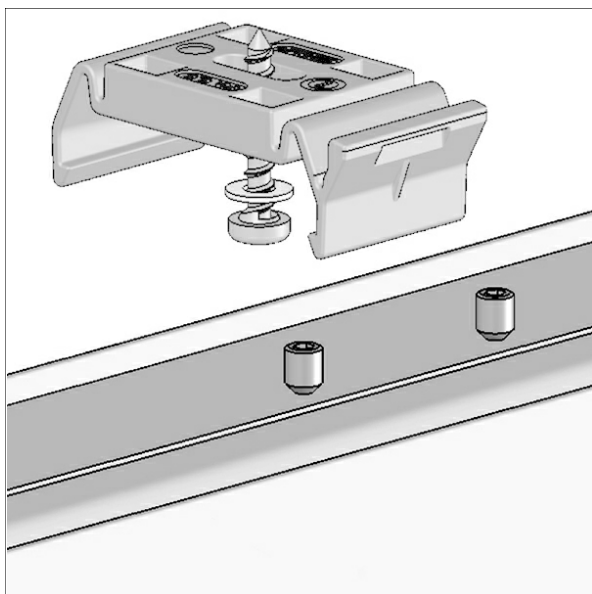

LK-Z 060.115

Beschreibung

- Anbauklammer (1 Stück) aus weißem Polyamid
- Schraubbefestigung an Decke/Wand, Profilbefestigung durch Einrasten mit Sicherung gegen Verrutschen durch Gewindestifte

Abmessungen / Gewichte

Länge	27 mm
Breite	56 mm
Höhe	18 mm
Nettogewicht	0.01 kg
Bruttogewicht	0.01 kg

Farbe	Artikelnummer	EAN
	662580	4043544716262