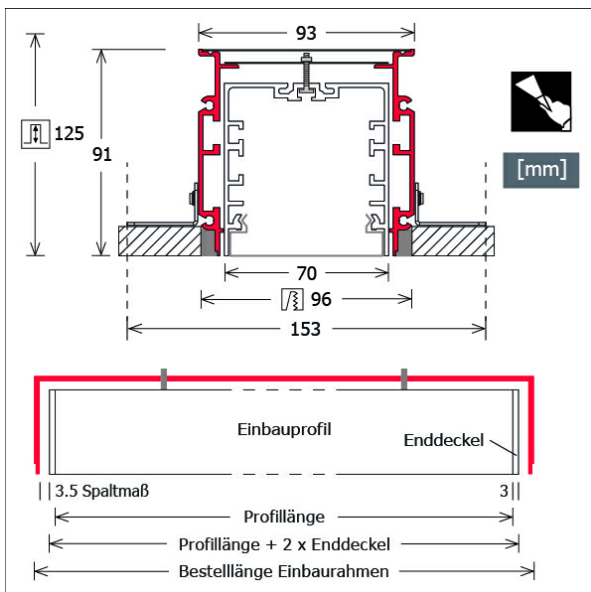

LK-Z 070.003.00 TRI/...

Beschreibung

- Einbaurahmen Trimless für Gipskarton (nach Maß)
- für deckenbündigen Einbau mit Schattenfuge
- Einbaurahmen aus Aluminium mit Höhenausgleich und Anputzrand
- Montagezubehör inklusive
- Montage mit Trockenbauschrauben

Hinweise

Erforderlicher Platzbedarf stirnseitig jeweils 10 mm. Die thermische Längenausdehnung des Aluminiumprofils beträgt bei $\Delta T = 10$ Kelvin 0.3 mm pro Meter. Spachtelbereich an Einbaurahmen und Decke mit Haftgrund vorbehandeln.

Abmessungen / Gewichte

Breite	93 mm
Höhe	92 mm
Deckenstärke	12.5 - 28.0 mm
Nettogewicht	1.86 kg
Bruttogewicht	1.96 kg

Farbe	Artikelnummer	EAN
	652135	4043544608284

Lichtsysteme · Zubehör Lichtkanal 070

LK-Z 070.003.00 TRI/...