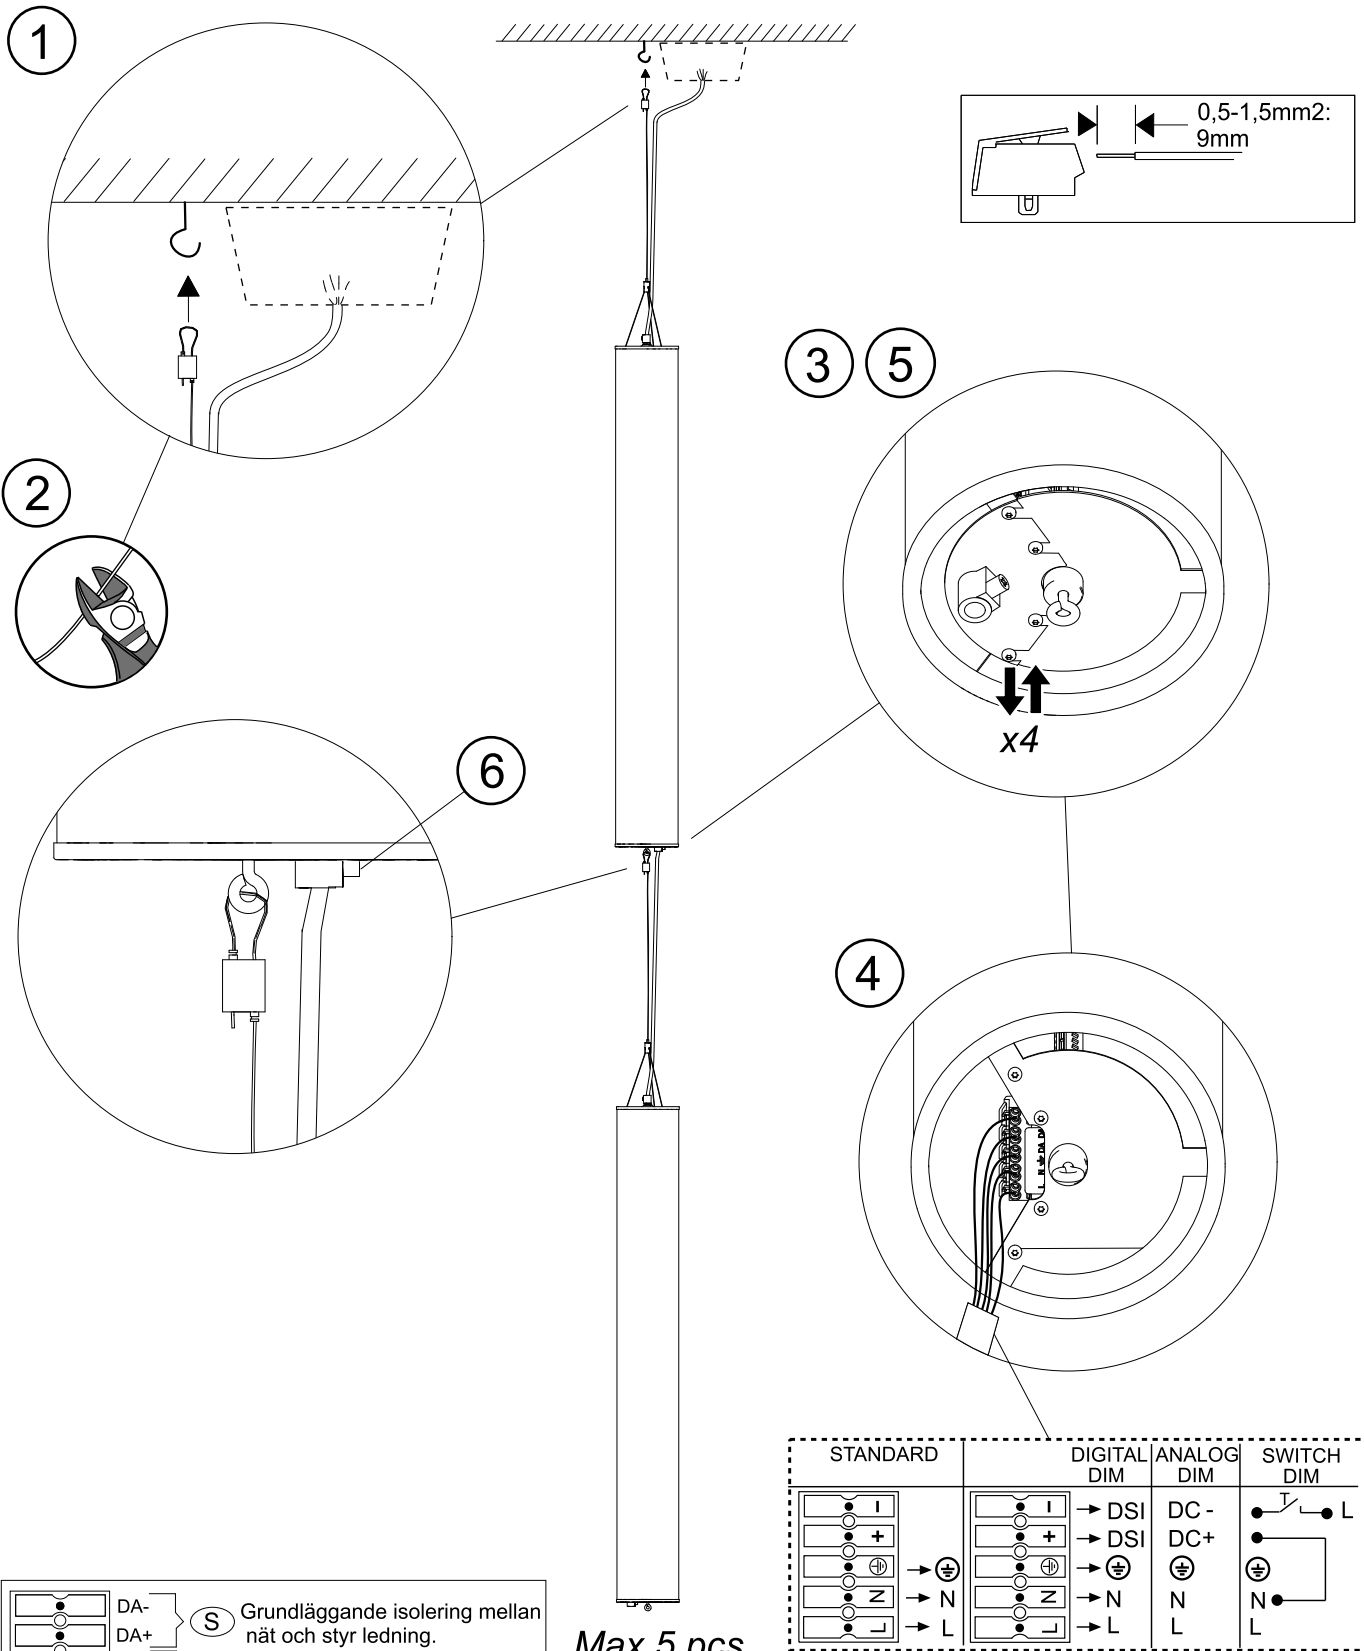

5403001 Utgåva/Edition 02

| | |
|--|---|
| | } S Grundläggande isolering mellan nät och styr ledning. |
| | |
| | } GB Basic insulation between mains and control wiring. |
| | |
| | |

S Det är lämpligt att denna information överlämnas till användaren av anläggningen.

FAGERHULT

SE - 566 80 Habo

Lepo LED continue

Max 5 pcs

| STANDARD | DIGITAL DIM | ANALOG DIM | SWITCH DIM |
|----------|-------------|------------|------------|
| ⊖ | → DSI | DC - | ⊖ |
| + | → DSI | DC + | ⊕ |
| ⊕ | → ⊕ | ⊕ | ⊕ |
| ⊖ | → ⊖ | ⊖ | ⊖ |
| Z | → Z | N | N |
| L | → L | L | L |