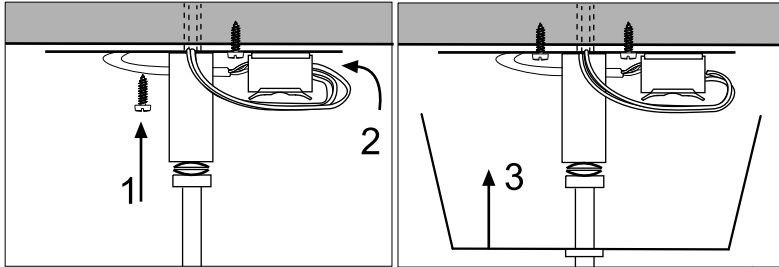

FAGERHULT

SE - 566 80 Habo

Lepo LED Singel

c/c 55-78mm

| STANDARD | DIGITAL DIM | ANALOG DIM | SWITCH DIM |
|----------|-------------|------------|------------|
| | → DSI | DC - | |
| | → DSI | DC + | |
| | → ⊕ | ⊕ | |
| | → N | N | |
| | → L | L | |

5403001 Utgåva/Edition 02

| | |
|--|---|
| | } S Grundläggande isolering mellan nät och styr ledning. |
| | |
| | } GB Basic insulation between mains and control wiring. |
| | |
| | |

S Det är lämpligt att denna information överlämnas till användaren av anläggningen.