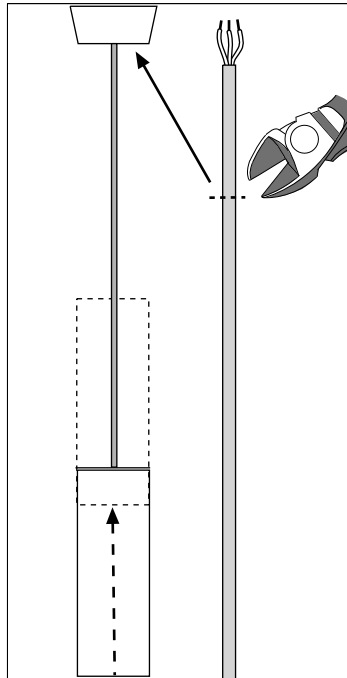

FAGERHULT

SE - 566 80 Habo

Lepo LED Singel

c/c 55-78mm

| STANDARD | DIGITAL DIM | ANALOG DIM | SWITCH DIM |
|----------|-------------|------------|------------|
| | → DSI | DC - | |
| | → DSI | DC + | |
| | → ⊕ | ⊕ | |
| | → N | N | |
| | → L | L | |

5403001 Utgåva/Edition 02

| | |
|--|---|
| | } S Grundläggande isolering mellan nät och styr ledning. |
| | |
| | } GB Basic insulation between mains and control wiring. |
| | |
| | |

S Det är lämpligt att denna information överlämnas till användaren av anläggningen.